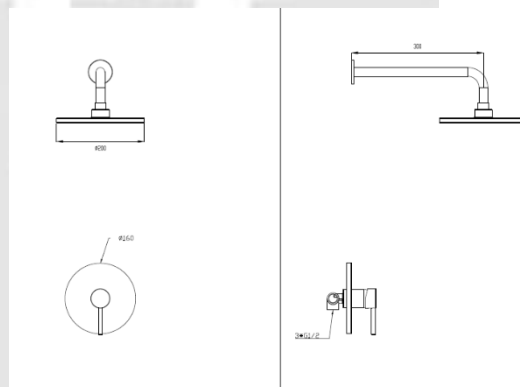

PLANOS DEL PRODUCTO

NOTA: Estas dimensiones son nominales y pueden variar entre modelos, tolerancia de +/- 2mm

LIMPIEZA Y MANTENIMIENTO

- Se recomienda utilizar jabón neutro y agua. No usar esponjas, cepillos o polvos abrasivos para la limpieza.
- Evite golpear la ducha con objetos pesados o herramientas contundentes, ya que estos pueden fracturar el producto.
- Se recomienda aplicar este mantenimiento a diario en zonas costeras y en zonas no costeras cada 2 o 3 días.
- No aplique productos abrasivos, ácidos o disolventes en el mantenimiento de este producto.