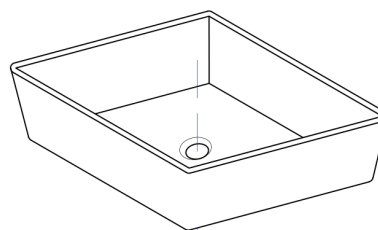

*Se puede instalar con grifería a la pared o al mesón.

NOTA: La fotografía del producto es ilustrativa, algunos atributos de color y textura pueden variar de acuerdo con la resolución de su pantalla y diferir de la realidad.

CARACTERÍSTICAS DEL PRODUCTO

Referencia:	GB1LAVVESLX-5065
Estilo:	ART BASIN
Dimensiones:	415*415*112 mm
Tamaño caja:	425*425*122 mm
Material:	Porcelana
Peso:	Neto: 9.8 KG Bruto: 10.8 KG
Color:	Blanco
Forma:	Cuadrada
Embalaje:	1 caja de cartón.
Garantía:	1 año
Servicio de armado:	Nuestros productos de porcelanas vienen desarmados y empacados en su debida caja, requieren ensamble o armado no incluido en el precio de venta.

NOTA: No incluye grifería.

PLANOS DEL PRODUCTO

VISTA SUPERIOR

VISTA 3D

VISTA FRONTAL

Unidades: mm. - pulg.

PLANOS LAVAMANOS VESSEL PASTORELLA

NOTA: Estas dimensiones son nominales y pueden variar entre modelos, tolerancia de +/- 2mm