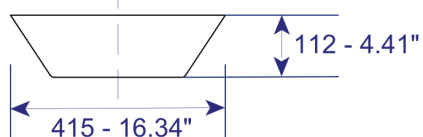

CARACTERÍSTICAS DEL PRODUCTO

Referencia:	GB1LAVVESLX-5065
Estilo:	ART BASIN
Dimensiones:	415*415*112 mm
Tamaño caja:	425*425*122 mm
Material:	Porcelana
Peso:	Neto: 9.8 KG Bruto: 10.8 KG
Color:	Blanco
Forma:	Cuadrada
Embalaje:	1 caja de cartón.
Garantía:	1 año
Servicio de armado:	Nuestros productos de porcelanas vienen desarmados y empacados en su debida caja, requieren ensamble o armado no incluido en el precio de venta.

NOTA: No incluye grifería.

PLANOS DEL PRODUCTO

VISTA SUPERIOR

VISTA 3D

VISTA FRONTAL

Unidades: mm. - pulg.

PLANOS LAVAMANOS VESSEL PASTORELLA

NOTA: Estas dimensiones son nominales y pueden variar entre modelos, tolerancia de +/- 2mm