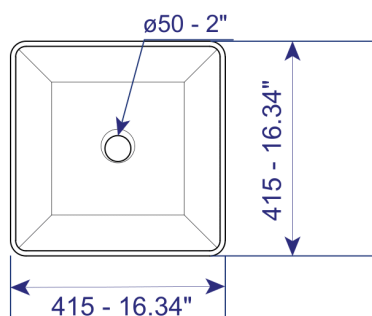

CARACTERÍSTICAS DEL PRODUCTO

Referencia:	GB1LAVVESLX-5065
Estilo:	ART BASIN
Dimensiones:	415*415*112 mm
Tamaño caja:	425*425*122 mm
Material:	Porcelana
Peso:	Neto: 9.8 KG Bruto: 10.8 KG
Color:	Blanco
Forma:	Cuadrada
Embalaje:	1 caja de cartón.
Garantía:	1 año
Servicio de armado:	Nuestros productos de porcelanas vienen desarmados y empacados en su debida caja, requieren ensamble o armado no incluido en el precio de venta.

NOTA: No incluye grifería.

PLANOS DEL PRODUCTO

VISTA SUPERIOR

VISTA 3D

VISTA FRONTAL

Unidades: mm. - pulg.

PLANOS LAVAMANOS VESSEL PASTORELLA

NOTA: Estas dimensiones son nominales y pueden variar entre modelos, tolerancia de +/- 2mm