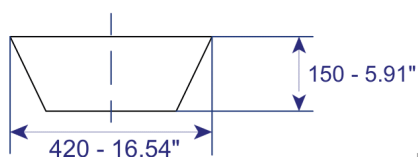

CARACTERÍSTICAS DEL PRODUCTO

Referencia:	LVGBL-VLX5015
Estilo:	ART BASIN
Dimensiones:	420*420*150mm
Tamaño caja:	430*430*170mm
Material:	Porcelana
Peso:	Neto:5.8 KG Bruto:6.8 KG
Color:	Blanco
Forma:	Redonda.
Embalaje:	1 caja de cartón.
Garantía:	1 año
Servicio de armado:	Nuestros productos de porcelanas vienen desarmados y empacados en su debida caja, requieren ensamble o armado no incluido en el precio de venta.

NOTA: No incluye grifería.

Conoce más |

LVGBL-VLX5015

PLANOS DEL PRODUCTO

VISTA SUPERIOR

VISTA 3D

VISTA LATERAL

Unidades: mm. - pulg.

PLANOS LAVAMANOS VESSEL ROTANDA

NOTA: Estas dimensiones son nominales y pueden variar entre modelos, tolerancia de +/- 2mm