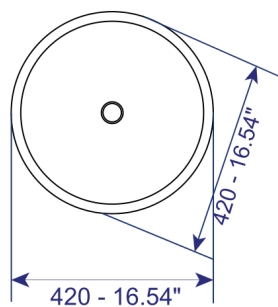

CARACTERÍSTICAS DEL PRODUCTO

Referencia:	LVGBL-VLX5015
Estilo:	ART BASIN
Dimensiones:	420*420*150mm
Tamaño caja:	430*430*170mm
Material:	Porcelana
Peso:	Neto:5.8 KG Bruto:6.8 KG
Color:	Blanco
Forma:	Redonda.
Embalaje:	1 caja de cartón.
Garantía:	1 año
Servicio de armado:	Nuestros productos de porcelanas vienen desarmados y empacados en su debida caja, requieren ensamble o armado no incluido en el precio de venta.

NOTA: No incluye grifería.

Conoce más |

LVGBL-VLX5015

PLANOS DEL PRODUCTO

VISTA SUPERIOR

VISTA 3D

VISTA LATERAL

Unidades: mm. - pulg.

PLANOS LAVAMANOS VESSEL ROTANDA

NOTA: Estas dimensiones son nominales y pueden variar entre modelos, tolerancia de +/- 2mm