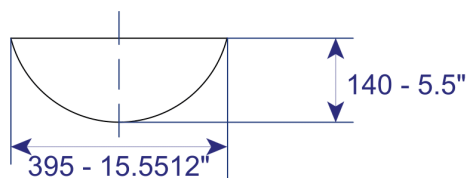

CARACTERÍSTICAS DEL PRODUCTO

Referencia:	GB1LAVVESLX-5806D
Estilo:	ART BASIN
Dimensiones:	395 * 395 * 140 mm
Tamaño caja:	405 * 405 * 150 mm
Material:	Porcelana
Peso:	Neto:5.5KG Bruto:6.5 KG
Color:	Blanco
Forma:	Redonda.
Embalaje:	1 caja de cartón.
Garantía:	1 año
Servicio de armado:	Nuestros productos de porcelanas vienen desarmados y empacados en su debida caja, requieren ensamble o armado no incluido en el precio de venta.

NOTA: No incluye grifería.

Conoce más

GB1LAVVESLX-5806D

PLANOS DEL PRODUCTO

VISTA SUPERIOR

VISTA 3D

VISTA LATERAL

Unidades: mm. - pulg.

PLANOS LAVAMANOS VESSEL FUNGHI

NOTA: Estas dimensiones son nominales y pueden variar entre modelos, tolerancia de +/- 2mm