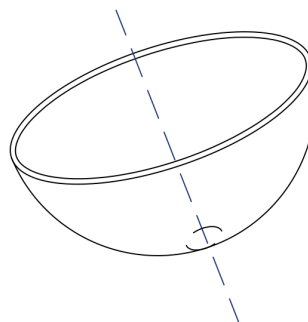

*Se puede instalar con grifería a la pared o al mesón.

NOTA: La fotografía del producto es ilustrativa, algunos atributos de color y textura pueden variar de acuerdo con la resolución de su pantalla y diferir de la realidad.

CARACTERÍSTICAS DEL PRODUCTO

Referencia:	GB1LAVVESLX-5806D
Estilo:	ART BASIN
Dimensiones:	395 * 395 * 140 mm
Tamaño caja:	405 * 405 * 150 mm
Material:	Porcelana
Peso:	Neto:5.5KG Bruto:6.5 KG
Color:	Blanco
Forma:	Redonda.
Embalaje:	1 caja de cartón.
Garantía:	1 año
Servicio de armado:	Nuestros productos de porcelanas vienen desarmados y empacados en su debida caja, requieren ensamble o armado no incluido en el precio de venta.

NOTA: No incluye grifería.

Conoce más

GB1LAVVESLX-5806D

PLANOS DEL PRODUCTO

VISTA SUPERIOR

VISTA 3D

VISTA LATERAL

Unidades: mm. - pulg.

PLANOS LAVAMANOS VESSEL FUNGHI

NOTA: Estas dimensiones son nominales y pueden variar entre modelos, tolerancia de +/- 2mm