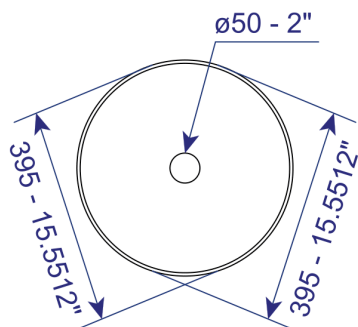

CARACTERÍSTICAS DEL PRODUCTO

Referencia:	GB1LAVVESLX-5806D
Estilo:	ART BASIN
Dimensiones:	395 * 395 * 140 mm
Tamaño caja:	405 * 405 * 150 mm
Material:	Porcelana
Peso:	Neto:5.5KG Bruto:6.5 KG
Color:	Blanco
Forma:	Redonda.
Embalaje:	1 caja de cartón.
Garantía:	1 año
Servicio de armado:	Nuestros productos de porcelanas vienen desarmados y empacados en su debida caja, requieren ensamble o armado no incluido en el precio de venta.

NOTA: No incluye grifería.

Conoce más

GB1LAVVESLX-5806D

PLANOS DEL PRODUCTO

VISTA SUPERIOR

VISTA 3D

VISTA LATERAL

Unidades: mm. - pulg.

PLANOS LAVAMANOS VESSEL FUNGHI

NOTA: Estas dimensiones son nominales y pueden variar entre modelos, tolerancia de +/- 2mm