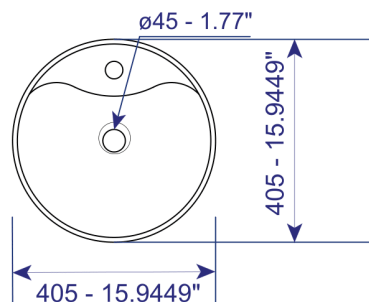

NOTA: La fotografía del producto es ilustrativa, algunos atributos de color y textura pueden variar de acuerdo con la resolución de su pantalla y diferir de la realidad.

CARACTERÍSTICAS DEL PRODUCTO

Referencia:	GB1LAVVESLX-5002A
Estilo:	ART BASIN
Dimensiones:	405*405*145 mm
Tamaño caja:	415*415*155 mm
Material:	Porcelana
Peso:	Neto: 8 KG Bruto: 9 KG
Color:	Blanco
Forma:	Circular
Embalaje:	1 caja de cartón.
Garantía:	1 año
Servicio de armado:	Nuestros productos de porcelanas vienen desarmados y empacados en su debida caja, requieren ensamble o armado no incluido en el precio de venta.

NOTA: No incluye grifería.

Conoce más

GB1LAVVESLX-5002A

PLANOS DEL PRODUCTO

VISTA SUPERIOR

VISTA 3D

VISTA FRONTAL

Unidades: mm. - pulg.

PLANOS LAVAMANOS VESSEL 4 STAGIONI

NOTA: Estas dimensiones son nominales y pueden variar entre modelos, tolerancia de +/- 2mm