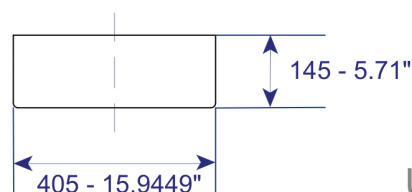

NOTA: La fotografía del producto es ilustrativa, algunos atributos de color y textura pueden variar de acuerdo con la resolución de su pantalla y diferir de la realidad.

CARACTERÍSTICAS DEL PRODUCTO

Referencia:	GB1LAVVESLX-5002A
Estilo:	ART BASIN
Dimensiones:	405*405*145 mm
Tamaño caja:	415*415*155 mm
Material:	Porcelana
Peso:	Neto: 8 KG Bruto: 9 KG
Color:	Blanco
Forma:	Circular
Embalaje:	1 caja de cartón.
Garantía:	1 año
Servicio de armado:	Nuestros productos de porcelanas vienen desarmados y empacados en su debida caja, requieren ensamble o armado no incluido en el precio de venta.

NOTA: No incluye grifería.

Conoce más

GB1LAVVESLX-5002A

PLANOS DEL PRODUCTO

VISTA SUPERIOR

VISTA 3D

VISTA FRONTAL

Unidades: mm. - pulg.

PLANOS LAVAMANOS VESSEL 4 STAGIONI

NOTA: Estas dimensiones son nominales y pueden variar entre modelos, tolerancia de +/- 2mm