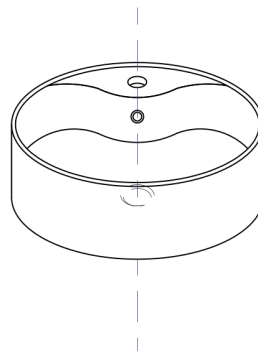

NOTA: La fotografía del producto es ilustrativa, algunos atributos de color y textura pueden variar de acuerdo con la resolución de su pantalla y diferir de la realidad.

CARACTERÍSTICAS DEL PRODUCTO

Referencia:	GB1LAVVESLX-5002A
Estilo:	ART BASIN
Dimensiones:	405*405*145 mm
Tamaño caja:	415*415*155 mm
Material:	Porcelana
Peso:	Neto: 8 KG Bruto: 9 KG
Color:	Blanco
Forma:	Circular
Embalaje:	1 caja de cartón.
Garantía:	1 año
Servicio de armado:	Nuestros productos de porcelanas vienen desarmados y empacados en su debida caja, requieren ensamble o armado no incluido en el precio de venta.

NOTA: No incluye grifería.

Conoce más

GB1LAVVESLX-5002A

PLANOS DEL PRODUCTO

VISTA SUPERIOR

VISTA 3D

VISTA FRONTAL

Unidades: mm. - pulg.

PLANOS LAVAMANOS VESSEL 4 STAGIONI

NOTA: Estas dimensiones son nominales y pueden variar entre modelos, tolerancia de +/- 2mm