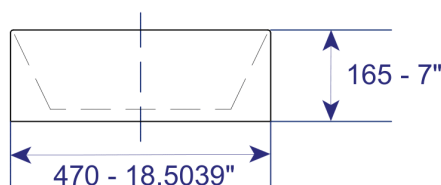

CARACTERÍSTICAS DEL PRODUCTO

Referencia:	GB1LAVVESLX-5079A
Estilo:	ART BASIN
Dimensiones:	470*465*165mm
Tamaño caja:	480*475*180mm
Material:	Porcelana
Peso:	Neto:14.0 KG Bruto:15.0 KG
Color:	Blanco
Forma:	Cuadrada.
Embalaje:	1 caja de cartón.
Garantía:	1 año
Servicio de armado:	Nuestros productos de porcelanas vienen desarmados y empacados en su debida caja, requieren ensamble o armado no incluido en el precio de venta.

NOTA: No incluye grifería.

Conoce más

GB1LAVVESLX-5079A

PLANOS DEL PRODUCTO

VISTA SUPERIOR

VISTA 3D

VISTA FRONTAL

Unidades: mm. - pulg.

PLANOS LAVAMANOS VESSEL FOCOSA

NOTA: Estas dimensiones son nominales y pueden variar entre modelos, tolerancia de +/- 2mm