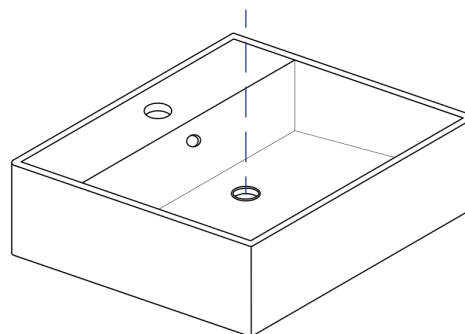

*Se puede instalar con grifería a la pared o al mesón.

NOTA: La fotografía del producto es ilustrativa, algunos atributos de color y textura pueden variar de acuerdo con la resolución de su pantalla y diferir de la realidad.

CARACTERÍSTICAS DEL PRODUCTO

Referencia:	GB1LAVVESLX-5079A
Estilo:	ART BASIN
Dimensiones:	470*465*165mm
Tamaño caja:	480*475*180mm
Material:	Porcelana
Peso:	Neto:14.0 KG Bruto:15.0 KG
Color:	Blanco
Forma:	Cuadrada.
Embalaje:	1 caja de cartón.
Garantía:	1 año
Servicio de armado:	Nuestros productos de porcelanas vienen desarmados y empacados en su debida caja, requieren ensamble o armado no incluido en el precio de venta.

NOTA: No incluye grifería.

Conoce más

GB1LAVVESLX-5079A

PLANOS DEL PRODUCTO

VISTA SUPERIOR

VISTA 3D

VISTA FRONTAL

Unidades: mm. - pulg.

PLANOS LAVAMANOS VESSEL FOCOSA

NOTA: Estas dimensiones son nominales y pueden variar entre modelos, tolerancia de +/- 2mm