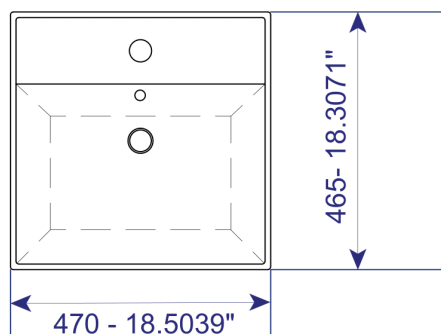

*Se puede instalar con grifería a la pared o al mesón.

NOTA: La fotografía del producto es ilustrativa, algunos atributos de color y textura pueden variar de acuerdo con la resolución de su pantalla y diferir de la realidad.

CARACTERÍSTICAS DEL PRODUCTO

Referencia:	GB1LAVVESLX-5079A
Estilo:	ART BASIN
Dimensiones:	470*465*165mm
Tamaño caja:	480*475*180mm
Material:	Porcelana
Peso:	Neto:14.0 KG Bruto:15.0 KG
Color:	Blanco
Forma:	Cuadrada.
Embalaje:	1 caja de cartón.
Garantía:	1 año
Servicio de armado:	Nuestros productos de porcelanas vienen desarmados y empacados en su debida caja, requieren ensamble o armado no incluido en el precio de venta.

NOTA: No incluye grifería.

Conoce más

GB1LAVVESLX-5079A

PLANOS DEL PRODUCTO

VISTA SUPERIOR

VISTA 3D

VISTA FRONTAL

Unidades: mm. - pulg.

PLANOS LAVAMANOS VESSEL FOCOSA

NOTA: Estas dimensiones son nominales y pueden variar entre modelos, tolerancia de +/- 2mm