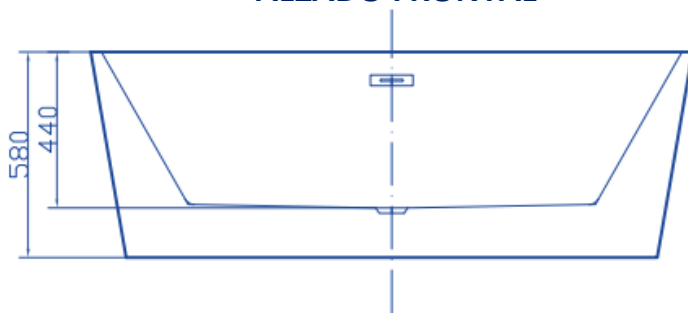

*Producto de instalación en cualquier sitio del baño, por su diseño se puede ubicar e instalar fácilmente. Diseñada para el uso de una persona.

*Una gran adición a la decoración de su baño.

NOTA: La fotografía del producto es ilustrativa, algunos atributos de color y textura pueden variar de acuerdo con la resolución de su pantalla y diferir de la realidad.

✓ CARACTERÍSTICAS DEL PRODUCTO

Referencia:	BHTISANBT-37
Dimensiones:	Largo 170 cm x Alto 58 cm x Ancho 80 cm
Material:	Tina acrílica de doble capa.
Peso seco / lleno aproximado:	50/380 kg
Color:	Blanco
Capacidad agua:	300 litros
Incluye:	Conjunto de desagüe y rebosadero.
No incluye:	Desagüe de sifón de bañera.
Garantía:	1 año
Servicio de armado:	Nuestros productos vienen desarmados y empacados en su debida caja, requieren ensamble o armado no incluido en el precio de venta.

BHTISANBT-37

Conoce más

PLANOS DEL PRODUCTO

ALZADO FRONTAL

ALZADO LATERAL

VISTA EN PLANTA

Unidades de medida: mm.
PLANOS TINA SANTERNO

NOTA: Estas dimensiones son nominales y pueden variar entre modelos, tolerancia de +/- 2mm