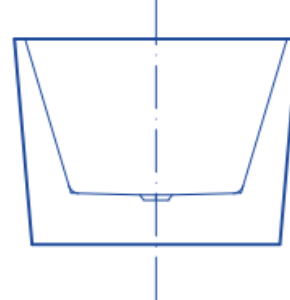

✓ CARACTERÍSTICAS DEL PRODUCTO

Referencia:	BHTISANBT-37
Dimensiones:	Largo 170 cm x Alto 58 cm x Ancho 80 cm
Material:	Tina acrílica de doble capa.
Peso seco / lleno aproximado:	50/380 kg
Color:	Blanco
Capacidad agua:	300 litros
Incluye:	Conjunto de desagüe y rebosadero.
No incluye:	Desagüe de sifón de bañera.
Garantía:	1 año
Servicio de armado:	Nuestros productos vienen desarmados y empacados en su debida caja, requieren ensamble o armado no incluido en el precio de venta.

BHTISANBT-37

Conoce más

PLANOS DEL PRODUCTO

ALZADO FRONTAL

ALZADO LATERAL

VISTA EN PLANTA

Unidades de medida: mm.
PLANOS TINA SANTERNO

NOTA: Estas dimensiones son nominales y pueden variar entre modelos, tolerancia de +/- 2mm