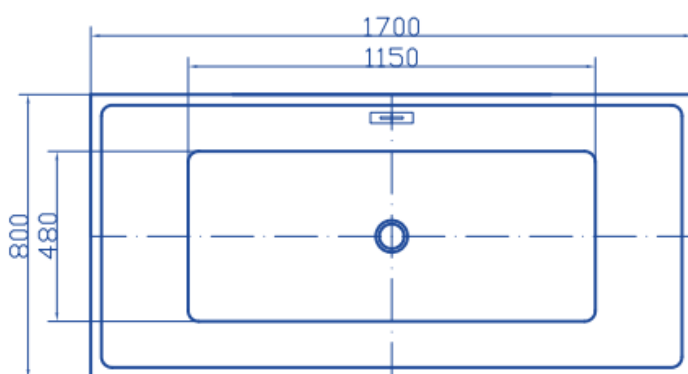

*Producto de instalación en cualquier sitio del baño, por su diseño se puede ubicar e instalar fácilmente. Diseñada para el uso de una persona.

*Una gran adición a la decoración de su baño.

NOTA: La fotografía del producto es ilustrativa, algunos atributos de color y textura pueden variar de acuerdo con la resolución de su pantalla y diferir de la realidad.

✓ CARACTERÍSTICAS DEL PRODUCTO

Referencia:	BHTISANBT-37
Dimensiones:	Largo 170 cm x Alto 58 cm x Ancho 80 cm
Material:	Tina acrílica de doble capa.
Peso seco / lleno aproximado:	50/380 kg
Color:	Blanco
Capacidad agua:	300 litros
Incluye:	Conjunto de desagüe y rebosadero.
No incluye:	Desagüe de sifón de bañera.
Garantía:	1 año
Servicio de armado:	Nuestros productos vienen desarmados y empacados en su debida caja, requieren ensamble o armado no incluido en el precio de venta.

BHTISANBT-37

Conoce más

PLANOS DEL PRODUCTO

ALZADO FRONTAL

ALZADO LATERAL

VISTA EN PLANTA

Unidades de medida: mm.
PLANOS TINA SANTERNO

NOTA: Estas dimensiones son nominales y pueden variar entre modelos, tolerancia de +/- 2mm