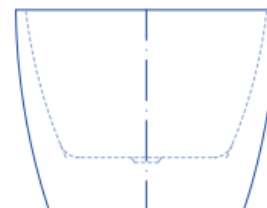

CARACTERÍSTICAS DEL PRODUCTO

Referencia:	BHTIBRBT-22
Dimensiones:	1700 x 600 x 780 mm.
Material:	Acrílico blanco pulido
Peso seco / lleno aproximado:	42/270 kg
Color:	Blanco
Capacidad agua:	190 litros
Incluye:	Conjunto de desagüe y rebosadero.
No incluye:	Desagüe de sifón de bañera ni grifería.
Garantía:	1 año
Servicio de armado:	Nuestros productos vienen desarmados y empacados en su debida caja, requieren ensamble o armado no incluido en el precio de venta.

BHTIBRBT-22

[Conoce más](#)

PLANOS DEL PRODUCTO

ALZADO FRONTAL

ALZADO LATERAL

VISTA EN PLANTA

Unidades de medida: mm.
PLANOS TINA BRETA

NOTA: Estas dimensiones son nominales y pueden variar entre modelos, tolerancia de +/- 2mm