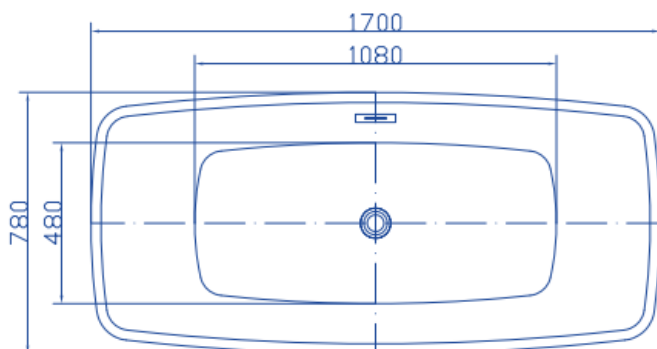

CARACTERÍSTICAS DEL PRODUCTO

Referencia:	BHTIBRBT-22
Dimensiones:	1700 x 600 x 780 mm.
Material:	Acrílico blanco pulido
Peso seco / lleno aproximado:	42/270 kg
Color:	Blanco
Capacidad agua:	190 litros
Incluye:	Conjunto de desagüe y rebosadero.
No incluye:	Desagüe de sifón de bañera ni grifería.
Garantía:	1 año
Servicio de armado:	Nuestros productos vienen desarmados y empacados en su debida caja, requieren ensamble o armado no incluido en el precio de venta.

BHTIBRBT-22

[Conoce más](#)

PLANOS DEL PRODUCTO

ALZADO FRONTAL

ALZADO LATERAL

VISTA EN PLANTA

Unidades de medida: mm.
PLANOS TINA BRETA

NOTA: Estas dimensiones son nominales y pueden variar entre modelos, tolerancia de +/- 2mm