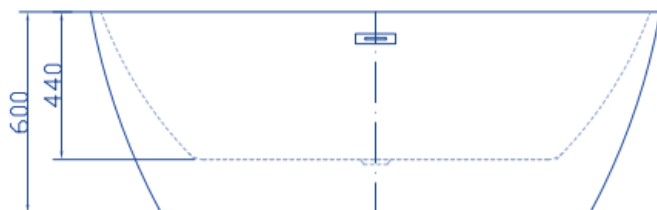

CARACTERÍSTICAS DEL PRODUCTO

Referencia:	BHTIBRBT-22
Dimensiones:	1700 x 600 x 780 mm.
Material:	Acrílico blanco pulido
Peso seco / lleno aproximado:	42/270 kg
Color:	Blanco
Capacidad agua:	190 litros
Incluye:	Conjunto de desagüe y rebosadero.
No incluye:	Desagüe de sifón de bañera ni grifería.
Garantía:	1 año
Servicio de armado:	Nuestros productos vienen desarmados y empacados en su debida caja, requieren ensamble o armado no incluido en el precio de venta.

BHTIBRBT-22

[Conoce más](#)

PLANOS DEL PRODUCTO

ALZADO FRONTAL

ALZADO LATERAL

VISTA EN PLANTA

Unidades de medida: mm.
PLANOS TINA BRETA

NOTA: Estas dimensiones son nominales y pueden variar entre modelos, tolerancia de +/- 2mm