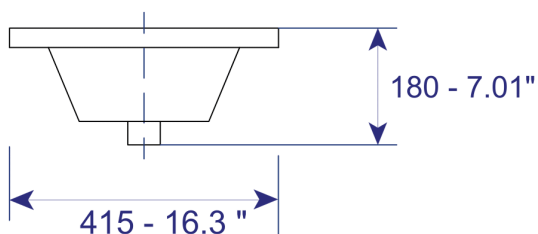

NOTA: La fotografía del producto es ilustrativa, algunos atributos de color y textura pueden variar de acuerdo con la resolución de su pantalla y diferir de la realidad.

CARACTERÍSTICAS DEL PRODUCTO

Referencia:	GB1LX-4002
Estilo:	CUENCA DE PLUMAS
Dimensiones:	415 * 415 * 180 mm
Tamaño caja:	425 * 425 * 200 mm
Material:	Porcelana
Peso:	Neto:10.0 KG Bruto:11.0 KG
Color:	Blanco
Forma:	Cuadrada.
Embalaje:	1 caja de cartón.
Garantía:	1 año
Servicio de armado:	Nuestros productos de porcelanas vienen desarmados y empacados en su debida caja, requieren ensamble o armado no incluido en el precio de venta.

NOTA: No incluye grifería.

PLANOS DEL PRODUCTO

VISTA SUPERIOR

VISTA 3D

VISTA LATERAL

Unidades: mm. - pulg.

PLANOS LAVAMANOS DE SOBRE PONER EVIER

NOTA: Estas dimensiones son nominales y pueden variar entre modelos, tolerancia de +/- 2mm