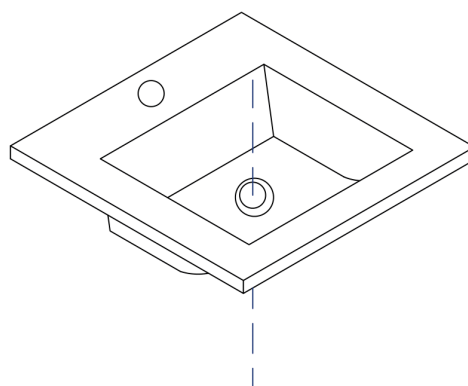

NOTA: La fotografía del producto es ilustrativa, algunos atributos de color y textura pueden variar de acuerdo con la resolución de su pantalla y diferir de la realidad.

CARACTERÍSTICAS DEL PRODUCTO

Referencia:	GB1LX-4002
Estilo:	CUENCA DE PLUMAS
Dimensiones:	415 * 415 * 180 mm
Tamaño caja:	425 * 425 * 200 mm
Material:	Porcelana
Peso:	Neto:10.0 KG Bruto:11.0 KG
Color:	Blanco
Forma:	Cuadrada.
Embalaje:	1 caja de cartón.
Garantía:	1 año
Servicio de armado:	Nuestros productos de porcelanas vienen desarmados y empacados en su debida caja, requieren ensamble o armado no incluido en el precio de venta.

NOTA: No incluye grifería.

PLANOS DEL PRODUCTO

VISTA SUPERIOR

VISTA 3D

VISTA LATERAL

Unidades: mm. - pulg.

PLANOS LAVAMANOS DE SOBRE PONER EVIER

NOTA: Estas dimensiones son nominales y pueden variar entre modelos, tolerancia de +/- 2mm