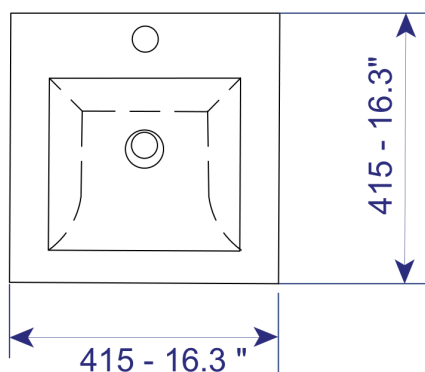

NOTA: La fotografía del producto es ilustrativa, algunos atributos de color y textura pueden variar de acuerdo con la resolución de su pantalla y diferir de la realidad.

CARACTERÍSTICAS DEL PRODUCTO

Referencia:	GB1LX-4002
Estilo:	CUENCA DE PLUMAS
Dimensiones:	415 * 415 * 180 mm
Tamaño caja:	425 * 425 * 200 mm
Material:	Porcelana
Peso:	Neto:10.0 KG Bruto:11.0 KG
Color:	Blanco
Forma:	Cuadrada.
Embalaje:	1 caja de cartón.
Garantía:	1 año
Servicio de armado:	Nuestros productos de porcelanas vienen desarmados y empacados en su debida caja, requieren ensamble o armado no incluido en el precio de venta.

NOTA: No incluye grifería.

PLANOS DEL PRODUCTO

VISTA SUPERIOR

VISTA 3D

VISTA LATERAL

Unidades: mm. - pulg.

PLANOS LAVAMANOS DE SOBRE PONER EVIER

NOTA: Estas dimensiones son nominales y pueden variar entre modelos, tolerancia de +/- 2mm