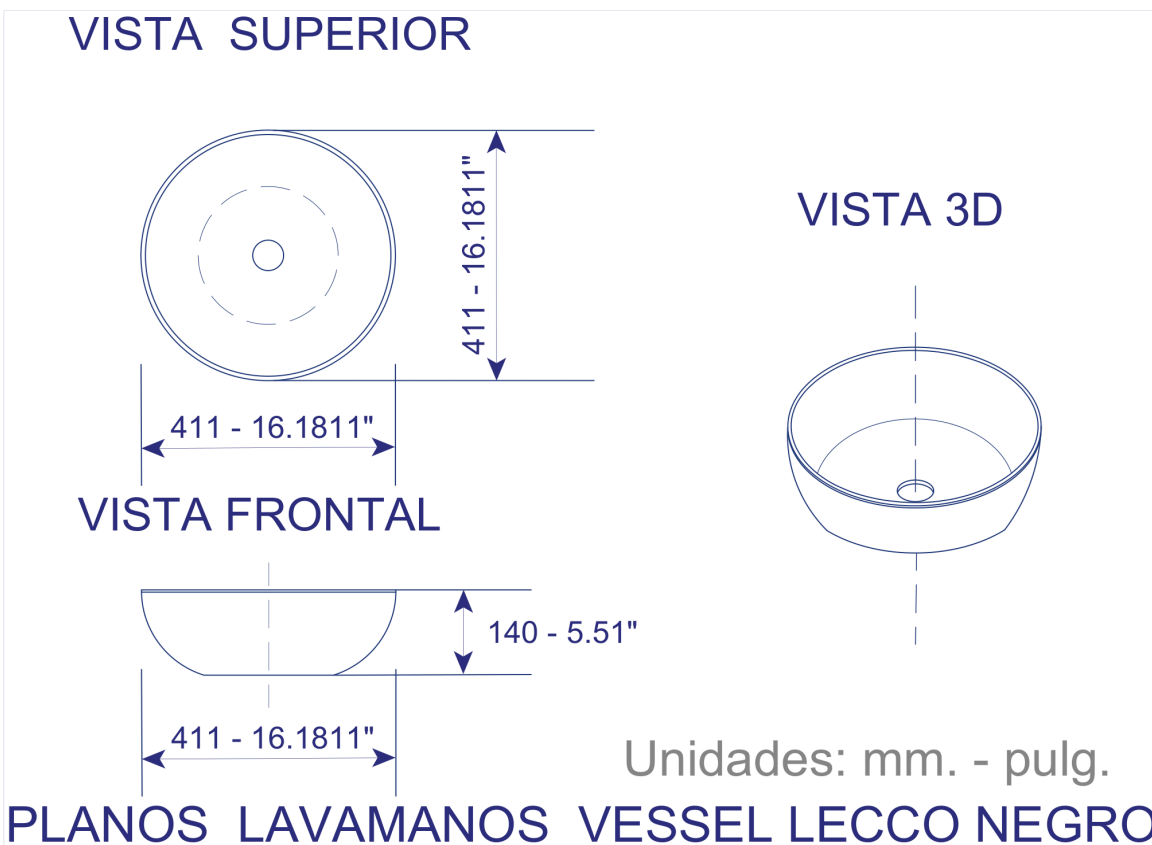

\*Se puede instalar con grifería a la pared o al mesón.

**NOTA:** La fotografía del producto es ilustrativa, algunos atributos de color y textura pueden variar de acuerdo con la resolución de su pantalla y diferir de la realidad.

## CARACTERÍSTICAS DEL PRODUCTO

<b>Referencia:</b>	LVGBLLX-7139
<b>Estilo:</b>	ART BASIN
<b>Dimensiones:</b>	411*411*140 mm
<b>Tamaño caja:</b>	421*421*150 mm
<b>Material:</b>	Porcelana
<b>Peso:</b>	Neto: 7 KG Bruto: 8 KG
<b>Color:</b>	Blanco
<b>Forma:</b>	Redonda
<b>Embalaje:</b>	1 caja de cartón.
<b>Garantía:</b>	1 año
<b>Servicio de armado:</b>	Nuestros productos de porcelanas vienen desarmados y empacados en su debida caja, requieren ensamble o armado no incluido en el precio de venta.

**NOTA:** No incluye grifería.

Conoce más

LVGBLLX-7139

**PLANOS DEL PRODUCTO**

**NOTA:** Estas dimensiones son nominales y pueden variar entre modelos, tolerancia de +/- 2mm