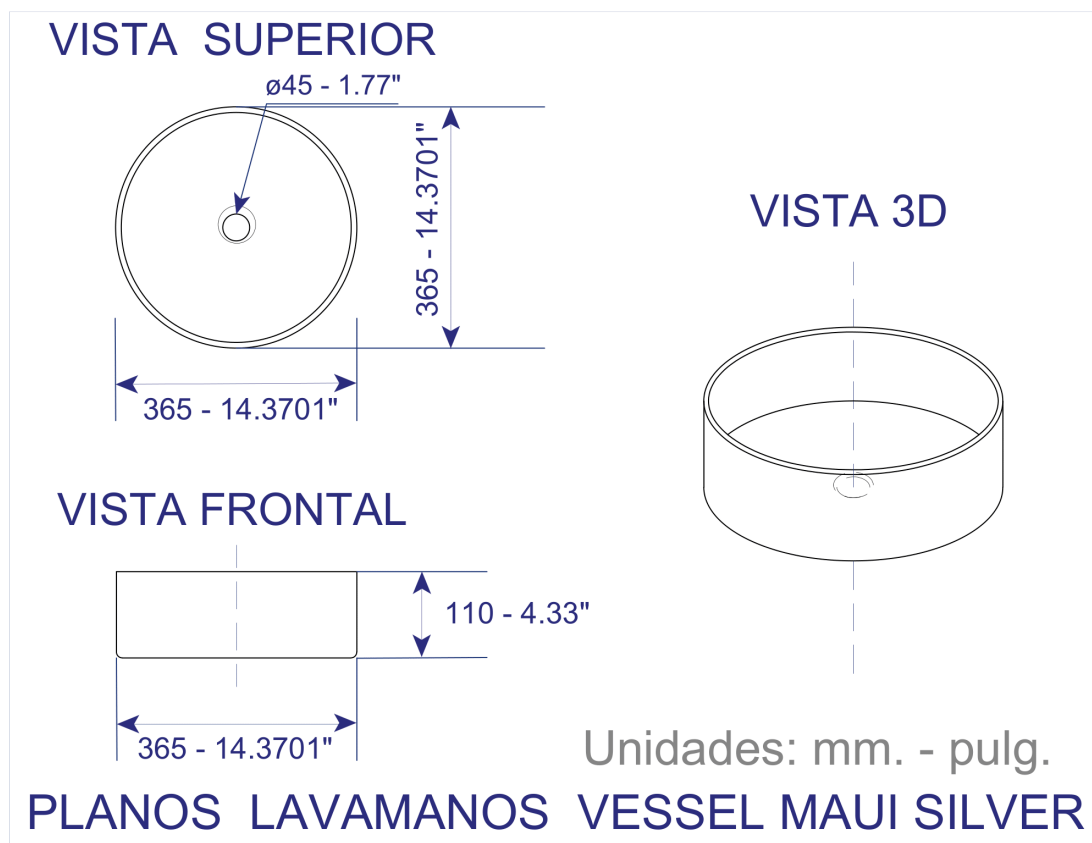

\*Se puede instalar con grifería a la pared o al mesón.

**NOTA:** La fotografía del producto es ilustrativa, algunos atributos de color y textura pueden variar de acuerdo con la resolución de su pantalla y diferir de la realidad.

## CARACTERÍSTICAS DEL PRODUCTO

<b>Referencia:</b>	LVGBLLX-C075
<b>Estilo:</b>	ART BASIN
<b>Dimensiones:</b>	365*365*110mm
<b>Tamaño caja:</b>	385*385*130 mm
<b>Material:</b>	Porcelana
<b>Peso:</b>	Neto: 7 KG Bruto: 8 KG
<b>Color:</b>	Plateado.
<b>Forma:</b>	Redondo.
<b>Embalaje:</b>	1 caja de cartón.
<b>Garantía:</b>	1 año
<b>Servicio de armado:</b>	Nuestros productos de porcelanas vienen desarmados y empacados en su debida caja, requieren ensamble o armado no incluido en el precio de venta.

**NOTA:** No incluye grifería.

Conoce más

1LVGBLLX-C075

**PLANOS DEL PRODUCTO**

**NOTA:** Estas dimensiones son nominales y pueden variar entre modelos, tolerancia de +/- 2mm