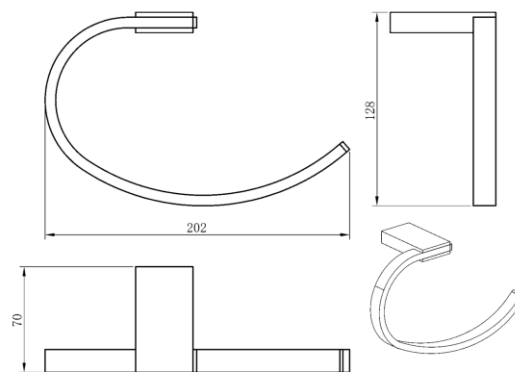

PLANOS DEL PRODUCTO

NOTA: Estas dimensiones son nominales y pueden variar entre modelos, tolerancia de +/- 2mm

LIMPIEZA Y MANTENIMIENTO

- Se recomienda utilizar jabón neutro y agua. No usar esponjas, cepillos o polvos abrasivos para la limpieza.
- Evite golpear el accesorio con objetos pesados o herramientas contundentes, ya que estos pueden fracturar el producto.
- No aplique productos abrasivos, ácidos o disolventes en el mantenimiento de este producto.