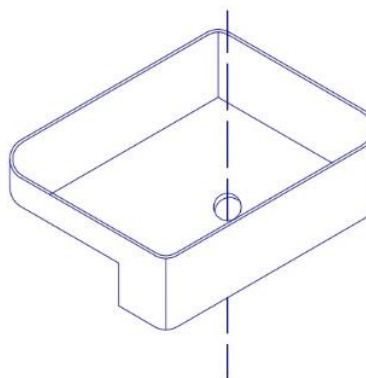

*Se puede instalar con grifería a la pared o al mesón.

NOTA: La fotografía del producto es ilustrativa, algunos atributos de color y textura pueden variar de acuerdo con la resolución de su pantalla y diferir de la realidad.

CARACTERÍSTICAS DEL PRODUCTO

Referencia:	LVGBLLX-5026
Estilo:	ART BASIN
Dimensiones:	375*485*130mm
Tamaño caja:	500*390*150mm
Material:	Porcelana
Peso:	Neto: 10KG Bruto: 11KG
Color:	Blanco.
Forma:	Rectangular.
Embalaje:	1 caja de cartón.
Garantía:	1 año
Servicio de armado:	Nuestros productos de porcelanas vienen desarmados y empacados en su debida caja, requieren ensamble o armado no incluido en el precio de venta.

NOTA: No incluye grifería.

PLANOS DEL PRODUCTO

VISTA SUPERIOR

VISTA 3D

VISTA LATERAL

Unidades: mm. - pulg.

PLANOS LAVAMANOS DE INCRUSTAR BABBITT

NOTA: Estas dimensiones son nominales y pueden variar entre modelos, tolerancia de +/- 2mm