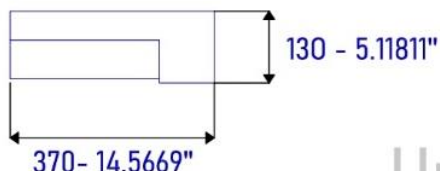

CARACTERÍSTICAS DEL PRODUCTO

Referencia:	LVGBLLX-5026
Estilo:	ART BASIN
Dimensiones:	375*485*130mm
Tamaño caja:	500*390*150mm
Material:	Porcelana
Peso:	Neto: 10KG Bruto: 11KG
Color:	Blanco.
Forma:	Rectangular.
Embalaje:	1 caja de cartón.
Garantía:	1 año
Servicio de armado:	Nuestros productos de porcelanas vienen desarmados y empacados en su debida caja, requieren ensamble o armado no incluido en el precio de venta.

NOTA: No incluye grifería.

PLANOS DEL PRODUCTO

VISTA SUPERIOR

VISTA 3D

VISTA LATERAL

Unidades: mm. - pulg.

PLANOS LAVAMANOS DE INCRUSTAR BABBITT

NOTA: Estas dimensiones son nominales y pueden variar entre modelos, tolerancia de +/- 2mm