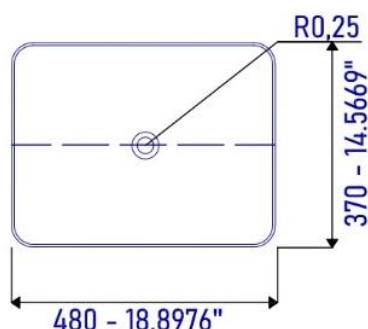

*Se puede instalar con grifería a la pared o al mesón.

NOTA: La fotografía del producto es ilustrativa, algunos atributos de color y textura pueden variar de acuerdo con la resolución de su pantalla y diferir de la realidad.

CARACTERÍSTICAS DEL PRODUCTO

Referencia:	LVGBLLX-5026
Estilo:	ART BASIN
Dimensiones:	375*485*130mm
Tamaño caja:	500*390*150mm
Material:	Porcelana
Peso:	Neto: 10KG Bruto: 11KG
Color:	Blanco.
Forma:	Rectangular.
Embalaje:	1 caja de cartón.
Garantía:	1 año
Servicio de armado:	Nuestros productos de porcelanas vienen desarmados y empacados en su debida caja, requieren ensamble o armado no incluido en el precio de venta.

NOTA: No incluye grifería.

PLANOS DEL PRODUCTO

VISTA SUPERIOR

VISTA 3D

VISTA LATERAL

Unidades: mm. - pulg.

PLANOS LAVAMANOS DE INCRUSTAR BABBITT

NOTA: Estas dimensiones son nominales y pueden variar entre modelos, tolerancia de +/- 2mm