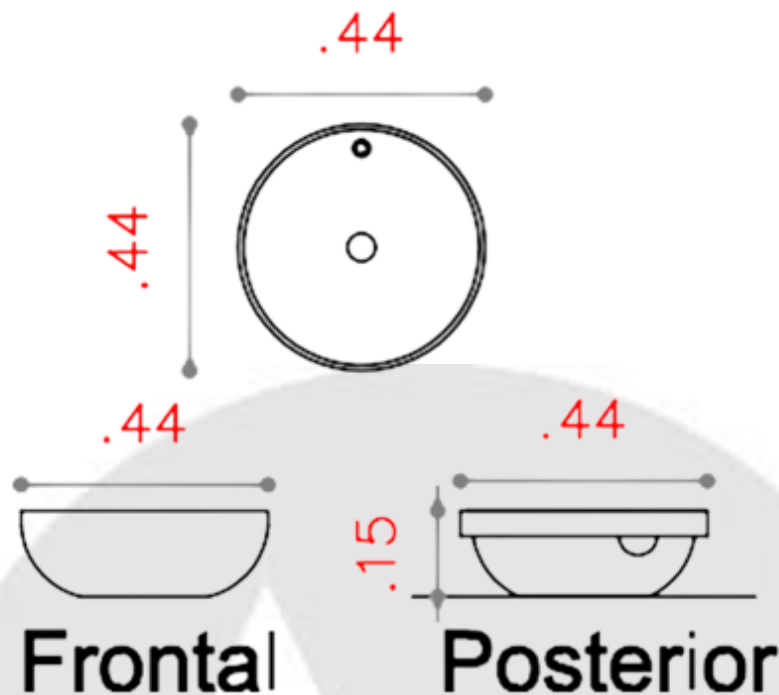

\*Fácil instalación.

\*Se puede instalar con grifería a la pared o al mesón.

**NOTA:** La fotografía del producto es ilustrativa, algunos atributos de color y textura pueden variar de acuerdo con la resolución de su pantalla y diferir de la realidad.

## CARACTERÍSTICAS DEL PRODUCTO

<b>Referencia:</b>	LVGBLLX-5018
<b>Estilo:</b>	Cobalto
<b>Dimensiones:</b>	440*440*150 mm
<b>Tamaño caja:</b>	460*460*170 mm
<b>Material:</b>	Porcelana
<b>Peso:</b>	Neto: KG Bruto: KG
<b>Color:</b>	Blanco
<b>Forma:</b>	Redonda
<b>Embalaje:</b>	1 caja de cartón.
<b>Garantía:</b>	1 año
<b>Servicio de armado:</b>	Nuestros productos de porcelanas vienen desarmados y empacados en su debida caja, requieren ensamble o armado no incluido en el precio de venta.

**NOTA:** No incluye grifería.

PLANOS DEL PRODUCTO

**25207 Lavamanos de  
incrustar cobalto**

**NOTA:** Estas dimensiones son nominales y pueden variar entre modelos, tolerancia de +/- 2mm