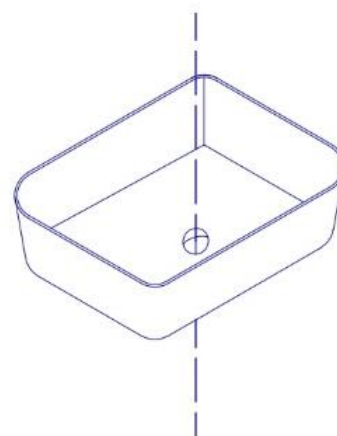

*Se puede instalar con grifería a la pared o al mesón.

NOTA: La fotografía del producto es ilustrativa, algunos atributos de color y textura pueden variar de acuerdo con la resolución de su pantalla y diferir de la realidad.

CARACTERÍSTICAS DEL PRODUCTO

| | |
|----------------------------|--|
| Referencia: | LVGBLLX-7025 |
| Estilo: | ART BASIN |
| Dimensiones: | 480*370*135mm |
| Tamaño caja: | 500*390*155mm |
| Material: | Porcelana |
| Peso: | Neto: 8 KG Bruto: 9KG |
| Color: | Blanco. |
| Forma: | Rectangular |
| Embalaje: | 1 caja de cartón. |
| Garantía: | 1 año |
| Servicio de armado: | Nuestros productos de porcelanas vienen desarmados y empacados en su debida caja, requieren ensamble o armado no incluido en el precio de venta. |

NOTA: No incluye grifería.

PLANOS DEL PRODUCTO

VISTA SUPERIOR

VISTA 3D

VISTA LATERAL

Unidades: mm. - pulg.

PLANOS LAVAMANOS VESSEL MENINA WHITE/GOLD

NOTA: Estas dimensiones son nominales y pueden variar entre modelos, tolerancia de +/- 2mm