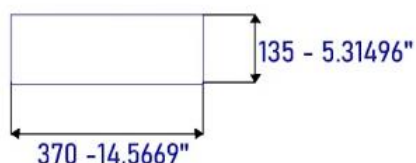

CARACTERÍSTICAS DEL PRODUCTO

| | |
|----------------------------|--|
| Referencia: | LVGBLLX-7025 |
| Estilo: | ART BASIN |
| Dimensiones: | 480*370*135mm |
| Tamaño caja: | 500*390*155mm |
| Material: | Porcelana |
| Peso: | Neto: 8 KG Bruto: 9KG |
| Color: | Blanco. |
| Forma: | Rectangular |
| Embalaje: | 1 caja de cartón. |
| Garantía: | 1 año |
| Servicio de armado: | Nuestros productos de porcelanas vienen desarmados y empacados en su debida caja, requieren ensamble o armado no incluido en el precio de venta. |

NOTA: No incluye grifería.

PLANOS DEL PRODUCTO

VISTA SUPERIOR

VISTA 3D

VISTA LATERAL

Unidades: mm. - pulg.

PLANOS LAVAMANOS VESSEL MENINA WHITE/GOLD

NOTA: Estas dimensiones son nominales y pueden variar entre modelos, tolerancia de +/- 2mm