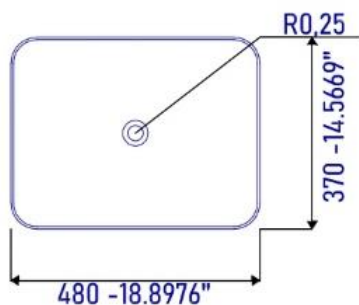

CARACTERÍSTICAS DEL PRODUCTO

| | |
|----------------------------|--|
| Referencia: | LVGBLLX-7025 |
| Estilo: | ART BASIN |
| Dimensiones: | 480*370*135mm |
| Tamaño caja: | 500*390*155mm |
| Material: | Porcelana |
| Peso: | Neto: 8 KG Bruto: 9KG |
| Color: | Blanco. |
| Forma: | Rectangular |
| Embalaje: | 1 caja de cartón. |
| Garantía: | 1 año |
| Servicio de armado: | Nuestros productos de porcelanas vienen desarmados y empacados en su debida caja, requieren ensamble o armado no incluido en el precio de venta. |

NOTA: No incluye grifería.

PLANOS DEL PRODUCTO

VISTA SUPERIOR

VISTA 3D

VISTA LATERAL

Unidades: mm. - pulg.

PLANOS LAVAMANOS VESSEL MENINA WHITE/GOLD

NOTA: Estas dimensiones son nominales y pueden variar entre modelos, tolerancia de +/- 2mm