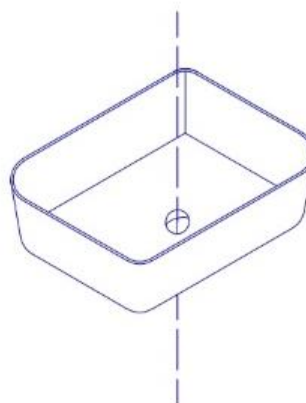

*Se puede instalar con grifería a la pared o al mesón.

NOTA: La fotografía del producto es ilustrativa, algunos atributos de color y textura pueden variar de acuerdo con la resolución de su pantalla y diferir de la realidad.

CARACTERÍSTICAS DEL PRODUCTO

LIMPIEZA Y MANTENIMIENTO

Referencia:	LVGBLLX-7026
Estilo:	ART BASIN
Dimensiones:	480*370*135mm
Tamaño caja:	500*390*155mm
Material:	Porcelana
Peso:	Neto: 8 KG Bruto: 9KG
Color:	Blanco.
Forma:	Rectangular
Embalaje:	1 caja de cartón.
Garantía:	1 año
Servicio de armado:	Nuestros productos de porcelanas vienen desarmados y empacados en su debida caja, requieren ensamble o armado no incluido en el precio de venta.

NOTA: No incluye grifería.

PLANOS DEL PRODUCTO

VISTA SUPERIOR

VISTA 3D

VISTA LATERAL

Unidades: mm. - pulg.

PLANOS LAVAMANOS VESSEL MENINA WHITE/BLACK

NOTA: Estas dimensiones son nominales y pueden variar entre modelos, tolerancia de +/- 2mm