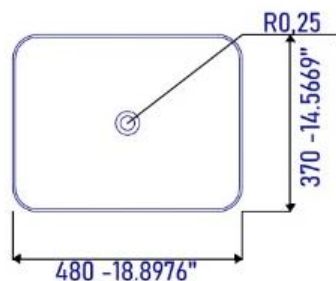

CARACTERÍSTICAS DEL PRODUCTO

LIMPIEZA Y MANTENIMIENTO

Referencia:	LVGBLLX-7026
Estilo:	ART BASIN
Dimensiones:	480*370*135mm
Tamaño caja:	500*390*155mm
Material:	Porcelana
Peso:	Neto: 8 KG Bruto: 9KG
Color:	Blanco.
Forma:	Rectangular
Embalaje:	1 caja de cartón.
Garantía:	1 año
Servicio de armado:	Nuestros productos de porcelanas vienen desarmados y empacados en su debida caja, requieren ensamble o armado no incluido en el precio de venta.

NOTA: No incluye grifería.

PLANOS DEL PRODUCTO

VISTA SUPERIOR

VISTA 3D

VISTA LATERAL

Unidades: mm. - pulg.

PLANOS LAVAMANOS VESSEL MENINA WHITE/BLACK

NOTA: Estas dimensiones son nominales y pueden variar entre modelos, tolerancia de +/- 2mm