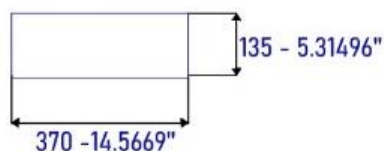

CARACTERÍSTICAS DEL PRODUCTO

LIMPIEZA Y MANTENIMIENTO

Referencia:	LVGBLLX-7026
Estilo:	ART BASIN
Dimensiones:	480*370*135mm
Tamaño caja:	500*390*155mm
Material:	Porcelana
Peso:	Neto: 8 KG Bruto: 9KG
Color:	Blanco.
Forma:	Rectangular
Embalaje:	1 caja de cartón.
Garantía:	1 año
Servicio de armado:	Nuestros productos de porcelanas vienen desarmados y empacados en su debida caja, requieren ensamble o armado no incluido en el precio de venta.

NOTA: No incluye grifería.

PLANOS DEL PRODUCTO

VISTA SUPERIOR

VISTA 3D

VISTA LATERAL

Unidades: mm. - pulg.

PLANOS LAVAMANOS VESSEL MENINA WHITE/BLACK

NOTA: Estas dimensiones son nominales y pueden variar entre modelos, tolerancia de +/- 2mm