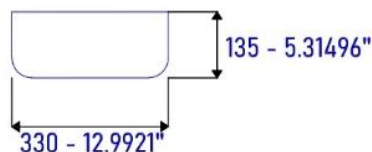

## LIMPIEZA Y MANTENIMIENTO

<b>Referencia:</b>	LVGBLLX-7028
<b>Estilo:</b>	ART BASIN
<b>Dimensiones:</b>	455*330*135mm
<b>Tamaño caja:</b>	475*350*155mm
<b>Material:</b>	Porcelana
<b>Peso:</b>	Neto: 8 KG Bruto: 9KG
<b>Color:</b>	Blanco.
<b>Forma:</b>	Rectangular
<b>Embalaje:</b>	1 caja de cartón.
<b>Garantía:</b>	1 año
<b>Servicio de armado:</b>	Nuestros productos de porcelanas vienen desarmados y empacados en su debida caja, requieren ensamble o armado no incluido en el precio de venta.

**NOTA:** No incluye grifería.

PLANOS DEL PRODUCTO

VISTA SUPERIOR

VISTA 3D

VISTA LATERAL

Unidades: mm. - pulg.

PLANOS LAVAMANOS VESSEL MOULIN WHITE/GOLD

NOTA: Estas dimensiones son nominales y pueden variar entre modelos, tolerancia de +/- 2mm