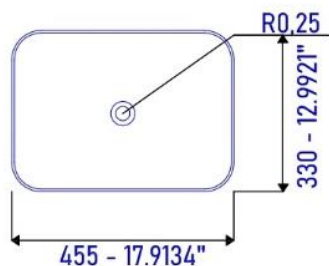

## LIMPIEZA Y MANTENIMIENTO

<b>Referencia:</b>	LVGBLLX-7028
<b>Estilo:</b>	ART BASIN
<b>Dimensiones:</b>	455*330*135mm
<b>Tamaño caja:</b>	475*350*155mm
<b>Material:</b>	Porcelana
<b>Peso:</b>	Neto: 8 KG Bruto: 9KG
<b>Color:</b>	Blanco.
<b>Forma:</b>	Rectangular
<b>Embalaje:</b>	1 caja de cartón.
<b>Garantía:</b>	1 año
<b>Servicio de armado:</b>	Nuestros productos de porcelanas vienen desarmados y empacados en su debida caja, requieren ensamble o armado no incluido en el precio de venta.

**NOTA:** No incluye grifería.

PLANOS DEL PRODUCTO

VISTA SUPERIOR

VISTA 3D

VISTA LATERAL

Unidades: mm. - pulg.

PLANOS LAVAMANOS VESSEL MOULIN WHITE/GOLD

NOTA: Estas dimensiones son nominales y pueden variar entre modelos, tolerancia de +/- 2mm