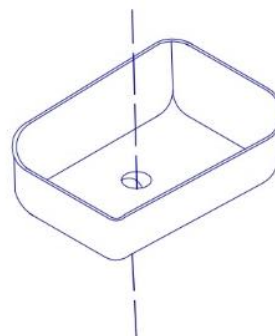

\*Se puede instalar con grifería a la pared o al mesón.

**NOTA:** La fotografía del producto es ilustrativa, algunos atributos de color y textura pueden variar de acuerdo con la resolución de su pantalla y diferir de la realidad.

## LIMPIEZA Y MANTENIMIENTO

<b>Referencia:</b>	LVGBLLX-7028
<b>Estilo:</b>	ART BASIN
<b>Dimensiones:</b>	455*330*135mm
<b>Tamaño caja:</b>	475*350*155mm
<b>Material:</b>	Porcelana
<b>Peso:</b>	Neto: 8 KG Bruto: 9KG
<b>Color:</b>	Blanco.
<b>Forma:</b>	Rectangular
<b>Embalaje:</b>	1 caja de cartón.
<b>Garantía:</b>	1 año
<b>Servicio de armado:</b>	Nuestros productos de porcelanas vienen desarmados y empacados en su debida caja, requieren ensamble o armado no incluido en el precio de venta.

**NOTA:** No incluye grifería.

PLANOS DEL PRODUCTO

VISTA SUPERIOR

VISTA 3D

VISTA LATERAL

Unidades: mm. - pulg.

PLANOS LAVAMANOS VESSEL MOULIN WHITE/GOLD

NOTA: Estas dimensiones son nominales y pueden variar entre modelos, tolerancia de +/- 2mm