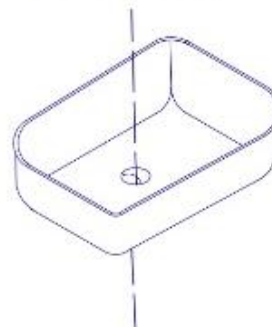

*Se puede instalar con grifería a la pared o al mesón.

NOTA: La fotografía del producto es ilustrativa, algunos atributos de color y textura pueden variar de acuerdo con la resolución de su pantalla y diferir de la realidad.

CARACTERÍSTICAS DEL PRODUCTO

LIMPIEZA Y MANTENIMIENTO

Referencia:	LVGBLLX-7029
Estilo:	ART BASIN
Dimensiones:	455*320*135mm
Tamaño caja:	455*320*135mm
Material:	Porcelana
Peso:	Neto: KG Bruto: KG
Color:	Blanco.
Forma:	Rectangular.
Embalaje:	1 caja de cartón.
Garantía:	1 año
Servicio de armado:	Nuestros productos de porcelanas vienen desarmados y empacados en su debida caja, requieren ensamble o armado no incluido en el precio de venta.

NOTA: No incluye grifería.

PLANOS DEL PRODUCTO

VISTA SUPERIOR

VISTA 3D

VISTA LATERAL

Unidades: mm. - pulg.

PLANOS LAVAMANOS VESSEL MOULIN WHITE/BLACK

NOTA: Estas dimensiones son nominales y pueden variar entre modelos, tolerancia de +/- 2mm