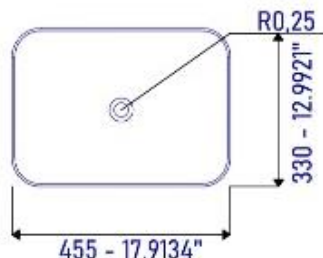

CARACTERÍSTICAS DEL PRODUCTO

LIMPIEZA Y MANTENIMIENTO

Referencia:	LVGBLLX-7029
Estilo:	ART BASIN
Dimensiones:	455*320*135mm
Tamaño caja:	455*320*135mm
Material:	Porcelana
Peso:	Neto: KG Bruto: KG
Color:	Blanco.
Forma:	Rectangular.
Embalaje:	1 caja de cartón.
Garantía:	1 año
Servicio de armado:	Nuestros productos de porcelanas vienen desarmados y empacados en su debida caja, requieren ensamble o armado no incluido en el precio de venta.

NOTA: No incluye grifería.

PLANOS DEL PRODUCTO

VISTA SUPERIOR

VISTA 3D

VISTA LATERAL

Unidades: mm. - pulg.

PLANOS LAVAMANOS VESSEL MOULIN WHITE/BLACK

NOTA: Estas dimensiones son nominales y pueden variar entre modelos, tolerancia de +/- 2mm