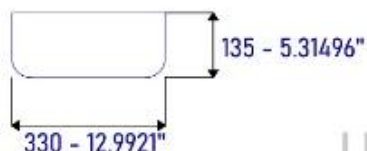

CARACTERÍSTICAS DEL PRODUCTO

LIMPIEZA Y MANTENIMIENTO

Referencia:	LVGBLLX-7029
Estilo:	ART BASIN
Dimensiones:	455*320*135mm
Tamaño caja:	455*320*135mm
Material:	Porcelana
Peso:	Neto: KG Bruto: KG
Color:	Blanco.
Forma:	Rectangular.
Embalaje:	1 caja de cartón.
Garantía:	1 año
Servicio de armado:	Nuestros productos de porcelanas vienen desarmados y empacados en su debida caja, requieren ensamble o armado no incluido en el precio de venta.

NOTA: No incluye grifería.

PLANOS DEL PRODUCTO

VISTA SUPERIOR

VISTA 3D

VISTA LATERAL

Unidades: mm. - pulg.

PLANOS LAVAMANOS VESSEL MOULIN WHITE/BLACK

NOTA: Estas dimensiones son nominales y pueden variar entre modelos, tolerancia de +/- 2mm