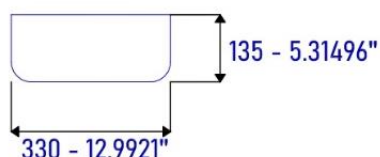

CARACTERÍSTICAS DEL PRODUCTO

LIMPIEZA Y MANTENIMIENTO

Referencia:	LVGBLLX-7030
Estilo:	ART BASIN
Dimensiones:	455*330*135mm
Tamaño caja:	475*350*155mm
Material:	Porcelana
Peso:	Neto: KG Bruto: KG
Color:	Negro
Forma:	Rectangular
Embalaje:	1 caja de cartón.
Garantía:	1 año
Servicio de armado:	Nuestros productos de porcelanas vienen desarmados y empacados en su debida caja, requieren ensamble o armado no incluido en el precio de venta.

NOTA: No incluye grifería.

VISTA SUPERIOR

VISTA 3D

VISTA LATERAL

Unidades: mm. - pulg.

PLANOS LAVAMANOS VESSEL MOULIN ALL BLACK

NOTA: Estas dimensiones son nominales y pueden variar entre modelos, tolerancia de +/- 2mm