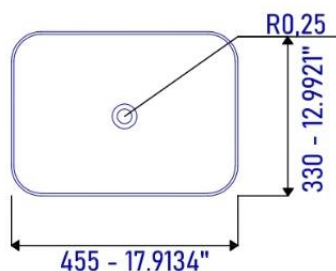

*Se puede instalar con grifería a la pared o al mesón.

NOTA: La fotografía del producto es ilustrativa, algunos atributos de color y textura pueden variar de acuerdo con la resolución de su pantalla y diferir de la realidad.

CARACTERÍSTICAS DEL PRODUCTO

LIMPIEZA Y MANTENIMIENTO

Referencia:	LVGBLLX-7030
Estilo:	ART BASIN
Dimensiones:	455*330*135mm
Tamaño caja:	475*350*155mm
Material:	Porcelana
Peso:	Neto: KG Bruto: KG
Color:	Negro
Forma:	Rectangular
Embalaje:	1 caja de cartón.
Garantía:	1 año
Servicio de armado:	Nuestros productos de porcelanas vienen desarmados y empacados en su debida caja, requieren ensamble o armado no incluido en el precio de venta.

NOTA: No incluye grifería.

VISTA SUPERIOR

VISTA 3D

VISTA LATERAL

Unidades: mm. - pulg.

PLANOS LAVAMANOS VESSEL MOULIN ALL BLACK

NOTA: Estas dimensiones son nominales y pueden variar entre modelos, tolerancia de +/- 2mm