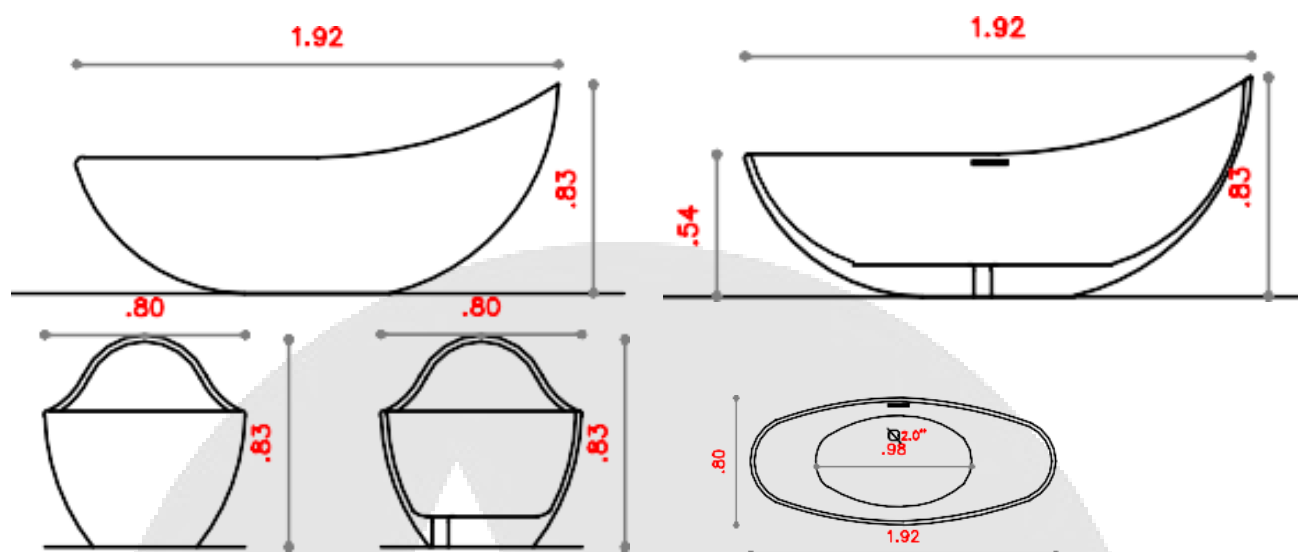

\*Producto de instalación en cualquier sitio del baño, por su diseño se puede ubicar e instalar fácilmente. Diseñada para el uso de una persona.

\*Una gran adición a la decoración de su baño.

**NOTA:** La fotografía del producto es ilustrativa, algunos atributos de color y textura pueden variar de acuerdo con la resolución de su pantalla y diferir de la realidad.

## CARACTERÍSTICAS DEL PRODUCTO

<b>Referencia:</b>	TW1BBLTW-6618
<b>Dimensiones:</b>	1920 x 800 x 830 mm.
<b>Material:</b>	Acrílico blanco brillante
<b>Peso seco / lleno aproximado:</b>	48 kg/50 kg
<b>Color:</b>	Blanco
<b>Capacidad agua:</b>	
<b>Incluye:</b>	Conjunto de desagüe y rebosadero
<b>No incluye:</b>	Desagüe de sifón de bañera ni grifería.
<b>Garantía:</b>	1 año
<b>Servicio de armado:</b>	Nuestros productos vienen desarmados y empacados en su debida caja, requieren ensamble o armado no incluido en el precio de venta.

PLANOS DEL PRODUCTO

TINA GAIA

NOTA: Estas dimensiones son nominales y pueden variar entre modelos, tolerancia de +/- 2mm