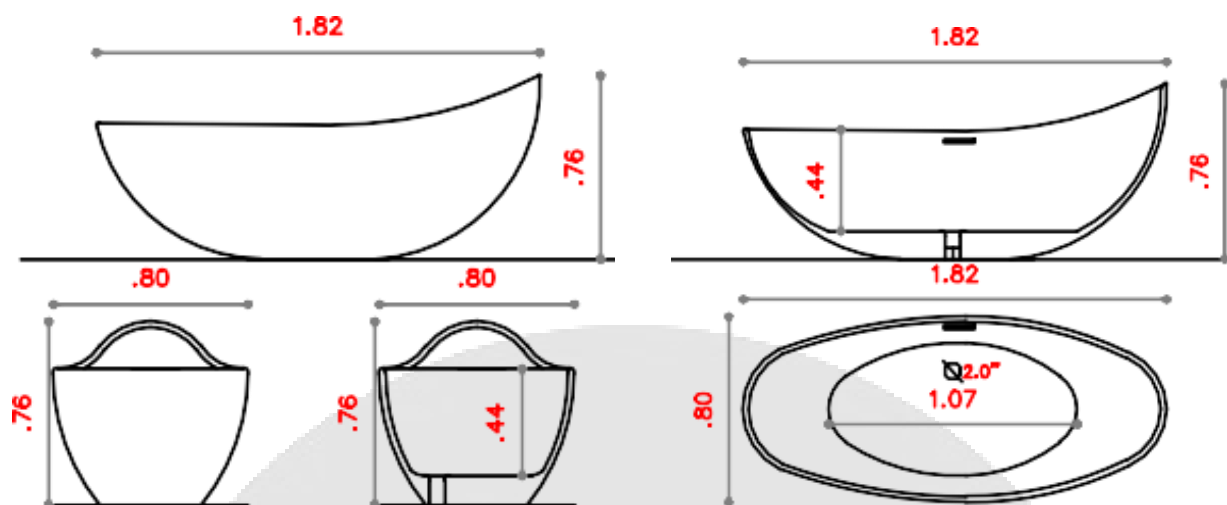

*Producto de instalación en cualquier sitio del baño, por su diseño se puede ubicar e instalar fácilmente. Diseñada para el uso de una persona.

*Una gran adición a la decoración de su baño.

NOTA: La fotografía del producto es ilustrativa, algunos atributos de color y textura pueden variar de acuerdo con la resolución de su pantalla y diferir de la realidad.

CARACTERÍSTICAS DEL PRODUCTO

Referencia:	TW1BBLXA-118
Dimensiones:	1820 x 800 x 760 mm.
Material:	Acrílico blanco brillante
Peso seco / lleno aproximado:	48 kg/50 kg
Color:	Blanco
Capacidad agua:	
Incluye:	Conjunto de desagüe y rebosadero
No incluye:	Desagüe de sifón de bañera ni grifería.
Garantía:	1 año
Servicio de armado:	Nuestros productos vienen desarmados y empacados en su debida caja, requieren ensamble o armado no incluido en el precio de venta.

PLANOS DEL PRODUCTO

TINA HEBE

NOTA: Estas dimensiones son nominales y pueden variar entre modelos, tolerancia de +/- 2mm