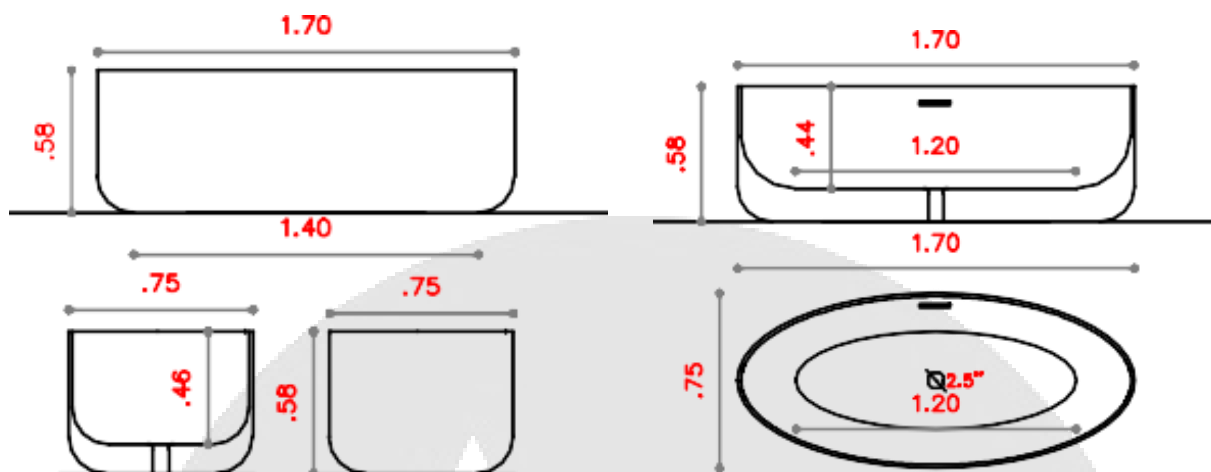

*Producto de instalación en cualquier sitio del baño, por su diseño se puede ubicar e instalar fácilmente. Diseñada para el uso de una persona.

*Una gran adición a la decoración de su baño.

NOTA: La fotografía del producto es ilustrativa, algunos atributos de color y textura pueden variar de acuerdo con la resolución de su pantalla y diferir de la realidad.

CARACTERÍSTICAS DEL PRODUCTO

Referencia:	TW1BTW-7693-CT020
Dimensiones:	1700 x 750 x 580 mm.
Material:	Acrílico greige mate
Peso seco / lleno aproximado:	48 kg/50 kg
Color:	Greige mate
Capacidad agua:	260 litros
Incluye:	Conjunto de desagüe y rebosadero
No incluye:	Desagüe de sifón de bañera ni grifería.
Garantía:	1 año
Servicio de armado:	Nuestros productos vienen desarmados y empacados en su debida caja, requieren ensamble o armado no incluido en el precio de venta.

PLANOS DEL PRODUCTO

TINA VESTA GREIGE MATE

NOTA: Estas dimensiones son nominales y pueden variar entre modelos, tolerancia de +/- 2mm