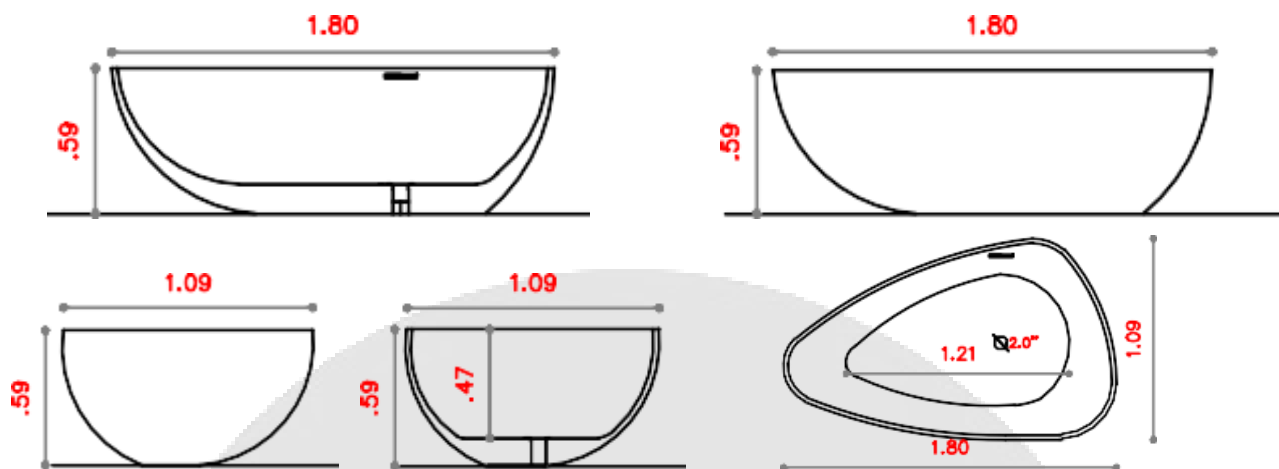

*Producto de instalación en cualquier sitio del baño, por su diseño se puede ubicar e instalar fácilmente. Diseñada para el uso de una persona.

*Una gran adición a la decoración de su baño.

NOTA: La fotografía del producto es ilustrativa, algunos atributos de color y textura pueden variar de acuerdo con la resolución de su pantalla y diferir de la realidad.

CARACTERÍSTICAS DEL PRODUCTO

Referencia:	TW1BBLXA-8839
Dimensiones:	1800 x 1.090 x 590 mm.
Material:	Solid Surface
Peso seco / lleno aproximado:	200 kg
Color:	Blanco
Capacidad agua:	
Incluye:	Conjunto de desagüe y rebosadero
No incluye:	Desagüe de sifón de bañera ni grifería.
Garantía:	1 año
Servicio de armado:	Nuestros productos vienen desarmados y empacados en su debida caja, requieren ensamble o armado no incluido en el precio de venta.

PLANOS DEL PRODUCTO

**TINA SOLID SURFACE
EIRINE BLANCO MATE**

NOTA: Estas dimensiones son nominales y pueden variar entre modelos, tolerancia de +/- 2mm