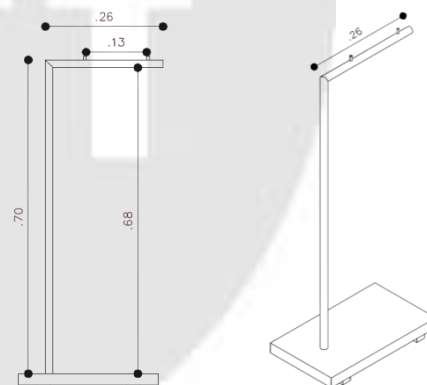

## TOALLERO STILE ALTO 72CM

\*Toallero a suelo, que cuenta con una superficie sólida, practico para cada tipo de toalla y otros elementos que se deseen colocar. Un diseño elegante fabricado en acero inoxidable con un acabado cromado, ideal para cada baño.

\*Se adapta a cada espacio de su baño

\*Su instalación es fácil y removible.

**NOTA:** La fotografía del producto es ilustrativa, algunos atributos de color y textura pueden variar de acuerdo con la resolución de su pantalla y diferir de la realidad.

## CARACTERÍSTICAS DEL PRODUCTO

<b>Referencia:</b>	TW1XA-C37
<b>Uso:</b>	Accesorio de baño.
<b>Dimensiones:</b>	70x84.5x18.6 mm
<b>Material:</b>	Acero inoxidable
<b>Acabado:</b>	Cromado
<b>Garantía:</b>	1 año
<b>Incluye:</b>	Se entrega con fijaciones para su instalación.
<b>Servicio de armado:</b>	Nuestros productos vienen desarmados y empacados en su debida caja, requieren ensamble o armado no incluido en el precio de venta.

## PLANOS DEL PRODUCTO

TOALLERO STILE ALTO 72 CM  
25655

**NOTA:** Estas dimensiones son nominales y pueden variar entre modelos, tolerancia de +/- 2mm