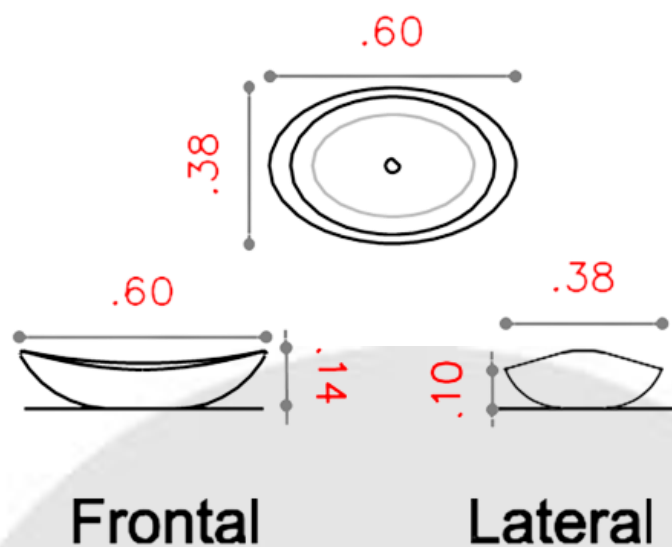

CARACTERÍSTICAS DEL PRODUCTO

Referencia:	TW1LVXA-A05
Estilo:	Vessel
Dimensiones:	600*380*140 mm
Tamaño caja:	620*400*160 mm
Material:	Porcelana
Peso:	Neto: KG Bruto: KG
Color:	Blanco
Forma:	Ovalado
Embalaje:	1 caja de cartón.
Garantía:	1 año
Servicio de armado:	Nuestros productos de porcelanas vienen desarmados y empacados en su debida caja, requieren ensamble o armado no incluido en el precio de venta.

NOTA: No incluye grifería.

PLANOS DEL PRODUCTO

**LAVAMANOS VESSEL ETNA
BLANCO MATE 25660**

NOTA: Estas dimensiones son nominales y pueden variar entre modelos, tolerancia de +/- 2mm