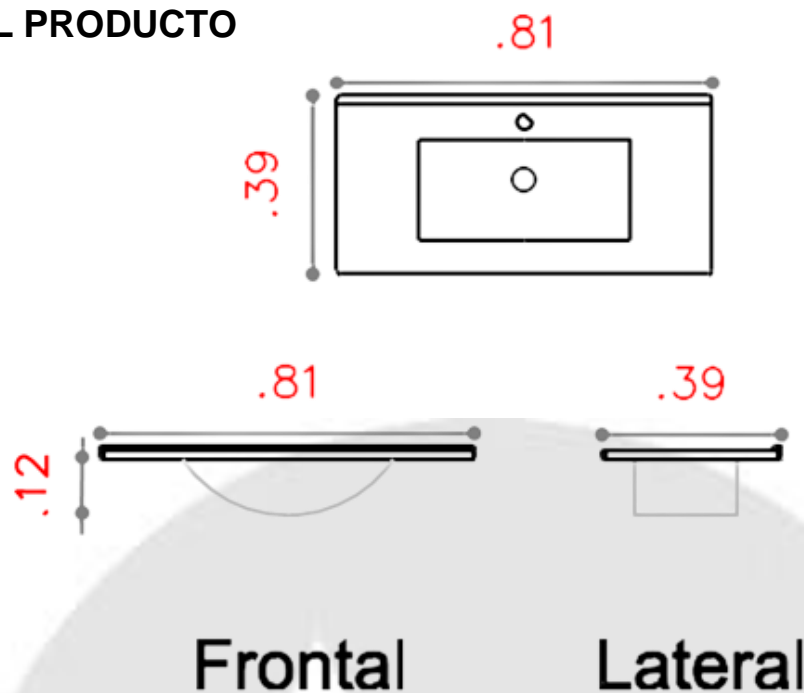

LAVAMANOS

LAVAMANOS DE SOBREPONER EVIER 81X39.5

*Producto de fabricación e inspección de calidad manual, compuesto por agregados finos (Caolín, arcillas, feldespatos y materiales no plásticos).

*Lavamanos rectangular blanco de sobreponer con la mejor calidad y duración en el mercado, le brinda un diseño único y llamativo para la decoración de sus baños. De aspecto moderno y lleno de estilo.

*Lavamanos con rebose de fácil instalación.

NOTA: La fotografía del producto es ilustrativa, algunos atributos de color y textura pueden variar de acuerdo con la resolución de su pantalla y diferir de la realidad.

CARACTERÍSTICAS DEL PRODUCTO

Referencia:	GL1LX-4048-80
Estilo:	Evier
Dimensiones:	810 * 390 * 120 mm
Tamaño caja:	830 * 410 * 140 mm
Material:	Porcelana
Peso:	Neto: KG Bruto: KG
Color:	Blanco
Forma:	Rectangular
Embalaje:	1 caja de cartón.
Garantía:	1 año
Servicio de armado:	Nuestros productos de porcelanas vienen desarmados y empacados en su debida caja, requieren ensamble o armado no incluido en el precio de venta.

NOTA: No incluye grifería.

PLANOS DEL PRODUCTO

**LAVAMANOS DE SOBREPONER
EVIER 81X39,5 26002**

NOTA: Estas dimensiones son nominales y pueden variar entre modelos, tolerancia de +/- 2mm