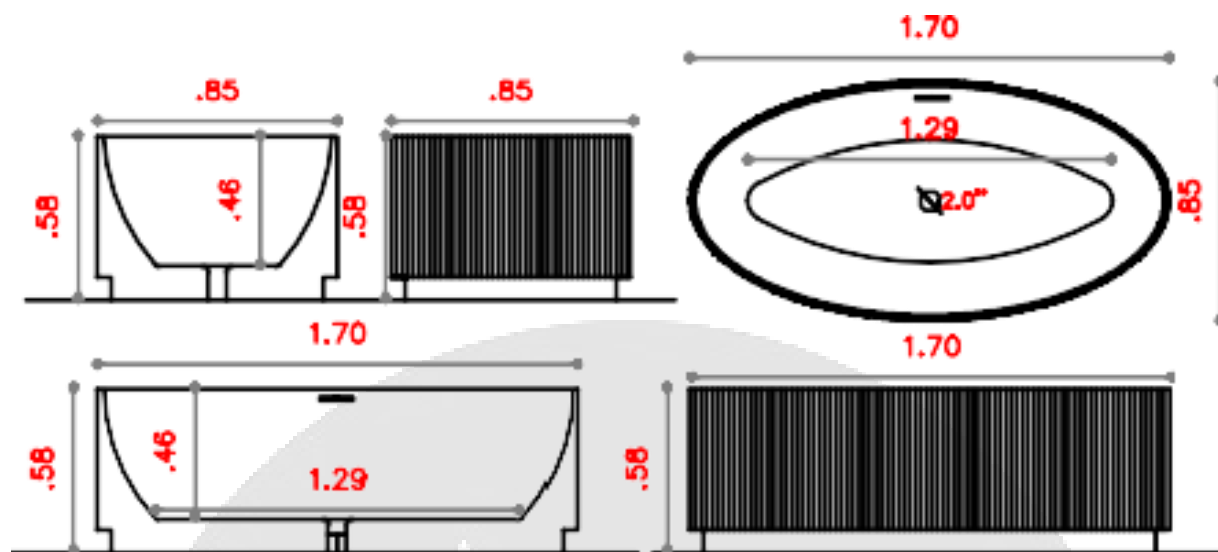

*Producto de instalación en cualquier sitio del baño, por su diseño se puede ubicar e instalar fácilmente. Diseñada para el uso de una persona.

*Una gran adición a la decoración de su baño.

NOTA: La fotografía del producto es ilustrativa, algunos atributos de color y textura pueden variar de acuerdo con la resolución de su pantalla y diferir de la realidad.

CARACTERÍSTICAS DEL PRODUCTO

Referencia:	TW1BBLTW-7688
Dimensiones:	1700 x 850 x 580 mm.
Material:	Acrílico blanco brillante
Peso seco / lleno aproximado:	48 kg/50 kg
Color:	Blanco
Capacidad agua:	
Incluye:	Conjunto de desagüe y rebosadero
No incluye:	Desagüe de sifón de bañera ni grifería.
Garantía:	1 año
Servicio de armado:	Nuestros productos vienen desarmados y empacados en su debida caja, requieren ensamble o armado no incluido en el precio de venta.

PLANOS DEL PRODUCTO

TINA CARITES BLANCO
BRI

NOTA: Estas dimensiones son nominales y pueden variar entre modelos, tolerancia de +/- 2mm