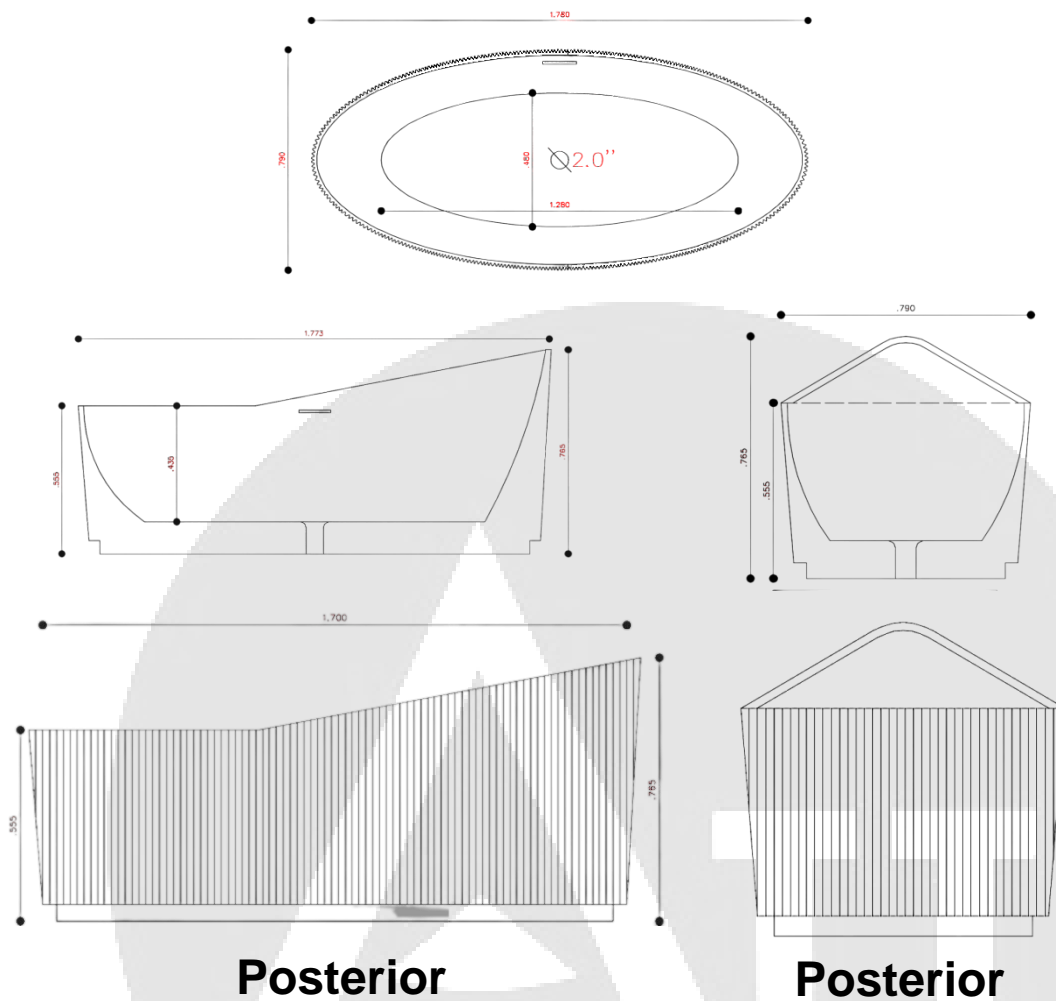

*Producto de instalación en cualquier sitio del baño, por su diseño se puede ubicar e instalar fácilmente. Diseñada para el uso de una persona.

*Una gran adición a la decoración de su baño.

NOTA: La fotografía del producto es ilustrativa, algunos atributos de color y textura pueden variar de acuerdo con la resolución de su pantalla y diferir de la realidad.

CARACTERÍSTICAS DEL PRODUCTO

| | |
|--------------------------------------|--|
| Referencia: | TW1BBLTW-7198 |
| Dimensiones: | 1780 x 790 x 765 mm. |
| Material: | Acrílico blanco brillante |
| Peso seco / lleno aproximado: | 67 / 437 kg |
| Color: | Blanco |
| Capacidad agua: | 300 Litros |
| Incluye: | Conjunto de desagüe y rebosadero |
| No incluye: | Desagüe de sifón de bañera ni grifería. |
| Garantía: | 1 año |
| Servicio de armado: | Nuestros productos vienen desarmados y empacados en su debida caja, requieren ensamble o armado no incluido en el precio de venta. |

PLANOS DEL PRODUCTO

TINA DIMETRA BLANCO BRI ACR 1800X800X760 26182

NOTA: Estas dimensiones son nominales y pueden variar entre modelos, tolerancia de +/- 2mm