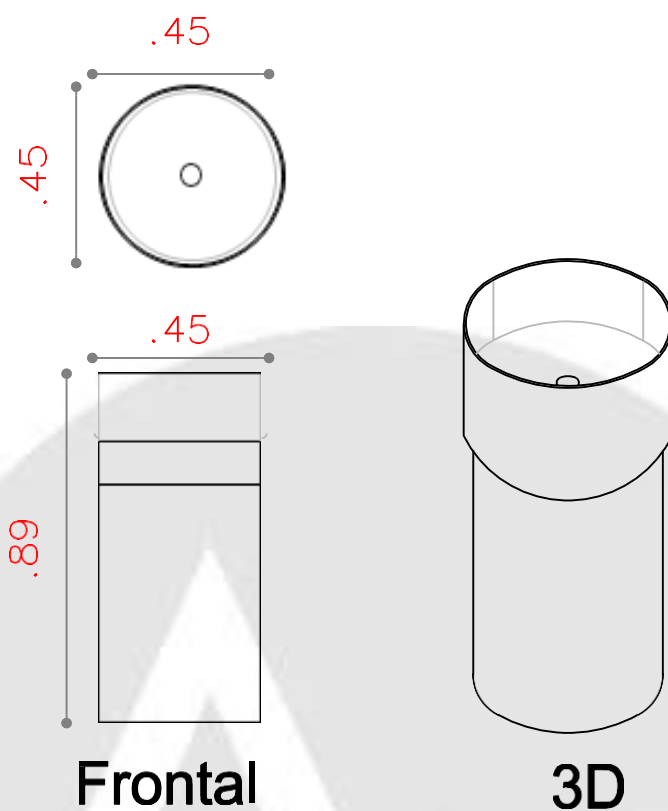

*Fácil instalación.

*Se puede instalar con grifería a la pared o al mesón.

NOTA: La fotografía del producto es ilustrativa, algunos atributos de color y textura pueden variar de acuerdo con la resolución de su pantalla y diferir de la realidad.

CARACTERÍSTICAS DEL PRODUCTO

Referencia:	TW1LPTW-Z351T
Estilo:	Basin
Dimensiones:	450 * 450 * 890 mm
Tamaño caja:	470 * 470 * 910 mm
Material:	Solid Surface
Peso:	Neto: KG Bruto: KG
Color:	Amarillo traslucido con blanco
Forma:	Redondo
Embalaje:	1 caja de cartón.
Garantía:	1 año
Servicio de armado:	Nuestros productos de porcelanas vienen desarmados y empacados en su debida caja, requieren ensamble o armado no incluido en el precio de venta.

NOTA: No incluye grifería.

PLANOS DEL PRODUCTO

NOTA: Estas dimensiones son nominales y pueden variar entre modelos, tolerancia de +/- 2mm