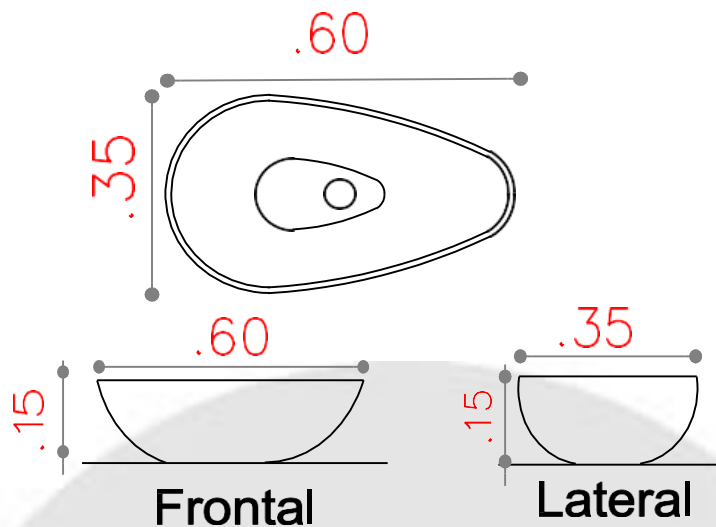

## CARACTERÍSTICAS DEL PRODUCTO

<b>Referencia:</b>	TW1LVXA-A65T
<b>Estilo:</b>	Vessel
<b>Dimensiones:</b>	600 * 350 * 150 mm
<b>Tamaño caja:</b>	620 * 370 * 170 mm
<b>Material:</b>	Solid Surface
<b>Peso:</b>	Neto: KG Bruto: KG
<b>Color:</b>	Amarillo traslucido
<b>Forma:</b>	Pera
<b>Embalaje:</b>	1 caja de cartón.
<b>Garantía:</b>	1 año
<b>Servicio de armado:</b>	Nuestros productos de porcelanas vienen desarmados y empacados en su debida caja, requieren ensamble o armado no incluido en el precio de venta.

**NOTA:** No incluye grifería.

**PLANOS DEL PRODUCTO**

**LAVAMANOS VESSEL  
TRANSPARENTE GIALLO**

**NOTA:** Estas dimensiones son nominales y pueden variar entre modelos, tolerancia de +/- 2mm