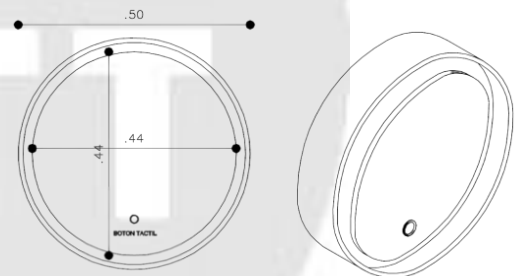

MUEBLES PARA BAÑO

ESPEJO CIRCULAR PIENA 50 CM

*Espejo circular que se adhiere a la pared, apropiado para el acompañamiento de lavamanos y diferentes espacios, con un estilo moderno y único.

*Cuenta con un sistema de luz led con interruptor táctil, que garantiza que se tenga una mejor visión al momento de reflejarse

*Se adapta a cada espacio de su baño.

*Su instalación es fácil y removible.

NOTA: La fotografía del producto es ilustrativa, algunos atributos de color y textura pueden variar de acuerdo con la resolución de su pantalla y diferir de la realidad.

CARACTERÍSTICAS DEL PRODUCTO

Referencia:	TW1ESXA-ML95A
Colección:	Piena
Peso aproximado:	4 kg.
Garantía:	1 año
Servicio de armado:	Nuestros productos vienen desarmados y empacados en su debida caja, requieren ensamble o armado no incluido en el precio de venta.

PLANOS DEL PRODUCTO

ESPEJO CIRCULAR PIENA 50 CM 26193

NOTA: Estas dimensiones son nominales y pueden variar entre modelos, tolerancia de +/- 2mm

LIMPIEZA Y MANTENIMIENTO

- Se recomienda utilizar jabón neutro y agua. No usar esponjas, cepillos o polvos abrasivos para la limpieza.
- Evite golpear la grifería con objetos pesados o herramientas contundentes, ya que estos pueden fracturar el producto.
- Se recomienda aplicar este mantenimiento a diario en zonas costeras y en zonas no costeras cada 2 o 3 días.
- No aplique productos abrasivos, ácidos o disolventes en el mantenimiento de este producto.