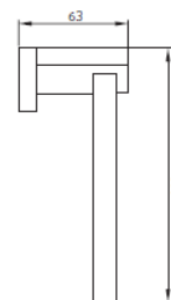

TOALLERO ARO

LÍNEA RUBO ORO ATACAMA

CÓDIGO: 21RB0008101

Cromo

Cobre Láscar

Negro Mate

*Dimensiones en mm

Descripción: Cuerpo en aleación de aluminio y zinc.