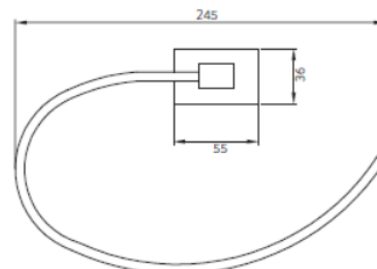

TOALLERO ARO

LÍNEA RUBO ORO ATACAMA

CÓDIGO: 21RB0008101

Cromo

Cobre Láscar

Negro Mate

*Dimensiones en mm

Descripción: Cuerpo en aleación de aluminio y zinc.

Aluminio y zinc

Capacidad de carga

5 kg.

Unidad de selle

No aplica

Flexibles

No aplica

Producto