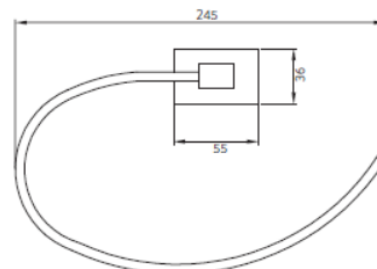

TOALLERO ARO

LÍNEA RUBO COBRE LÁSCAR

CÓDIGO: 21RB0003101

Cromo

Oro Atacama

Negro Mate

*Dimensiones en mm

Descripción: Cuerpo en aleación de aluminio y zinc.