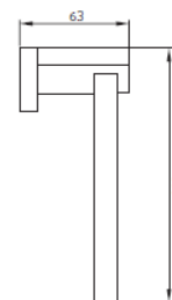

TOALLERO ARO

LÍNEA RUBO COBRE LÁSCAR

CÓDIGO: 21RB0003101

Cromo

Oro Atacama

Negro Mate

*Dimensiones en mm

Descripción: Cuerpo en aleación de aluminio y zinc.