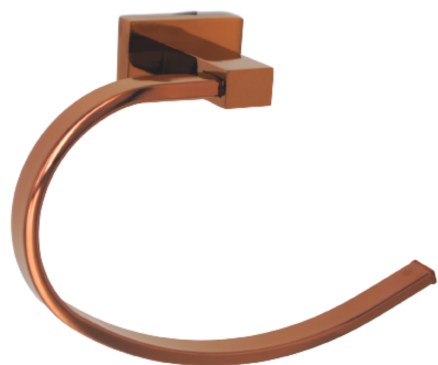

TOALLERO ARO

LÍNEA RUBO COBRE LÁSCAR

CÓDIGO: 21RB0003101

Cromo

Oro Atacama

Negro Mate

*Dimensiones en mm

Descripción: Cuerpo en aleación de aluminio y zinc.

Características acabados: Resistentes a la corrosión, peladuras y decoloración por el contacto con el agua. No tóxico.

Tipo de uso: Habitacional.

Instalación: Contiene chazos y tornillos que permiten de manera rápida y práctica el anclaje del accesorio al muro. Para su ajuste contiene llave Allen (brístol) que facilita el ajuste correcto del producto.