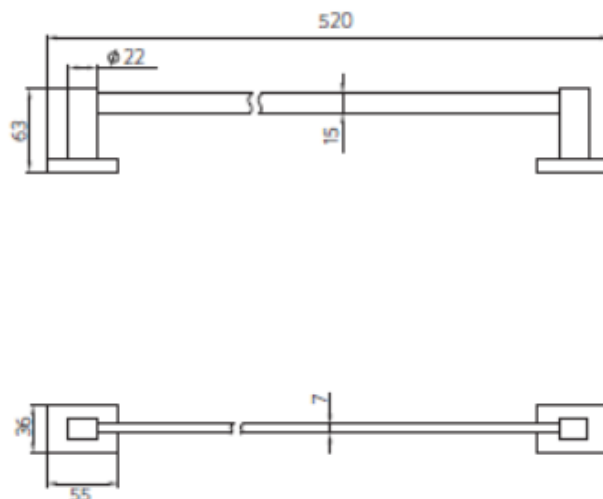

TOALLERO BARRA 52 CM
LÍNEA RUBO COBRE LÁSCAR
CÓDIGO: 21RB0003103

- Cromo
- Oro Atacama
- Negro Mate

*Dimensiones en mm

Descripción: Cuerpo en aluminio y zinc.

Características acabados: Resistentes a la corrosión, peladuras y decoloración por el contacto con el agua. No tóxico.

Tipo de uso: Habitacional.

Instalación: Contiene chazos y tornillos que permiten de manera rápida y práctica el anclaje del accesorio al muro. Para su ajuste contiene llave Allen (brístol) que facilita el ajuste correcto del producto.