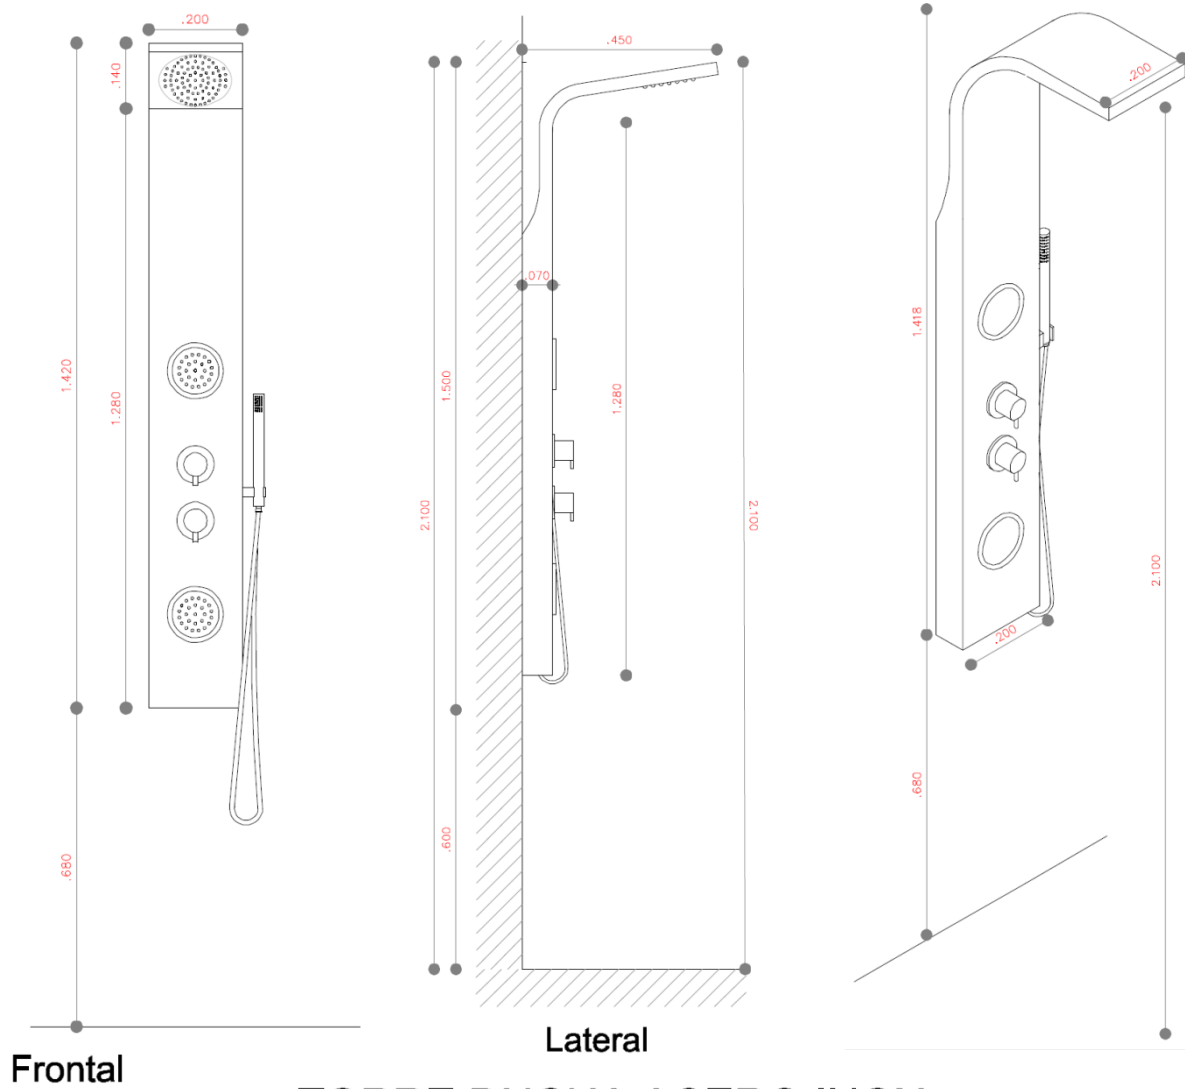

DUCHAS

TORRE DUCHA ACERO INOX

*Ducha con soporte a muro, que facilita el flujo y la temperatura del agua, dentro del espacio de baño, una referencia moderna e innovadora.

*Chorro tipo lluvia que reparte de forma uniforme y abundante el agua sin desperdiciarla y generando ahorro en el consumo de líquido, sus salidas de agua inhiben la acumulación de minerales que taponan la regadera.

*El cuerpo de la ducha es fabricado en acero inoxidable y el cromado es aplicado con un proceso que asegura la durabilidad y resistencia al rayado, el desgaste y la humedad.

NOTA: La fotografía del producto es ilustrativa, algunos atributos de color y textura pueden variar de acuerdo con la resolución de su pantalla y diferir de la realidad.

CARACTERÍSTICAS DEL PRODUCTO

Referencia:	TFS9415
Colección:	Inox
Cuerpo principal:	Acero Inoxidable.
Tamaño de teleducha:	22 x 50 cm rectangular.
Acabado:	Cromado
Presión de trabajo:	0.2Mpa - 0.5Mpa 290.075 Psi - 725.189 Psi.
Consumo de agua L / MIN por debajo de 0.4MPA:	22,2
Consumo de agua L / MIN por debajo de 0.6MPA:	27,2
Peso:	12 kg.
Garantía:	1 año
Servicio de armado:	Nuestros productos vienen desarmados y empacados en su debida caja, requieren ensamble o armado no incluido en el precio de venta.

PLANOS DEL PRODUCTO

TORRE DUCHA ACERO INOX. 304-1400x200 MM 26515

NOTA: Estas dimensiones son nominales y pueden variar entre modelos, tolerancia de +/- 2mm

INCLUYE

- Teleducha (Manguera de entrada de agua 150cm de acero inoxidable de doble bloqueo)