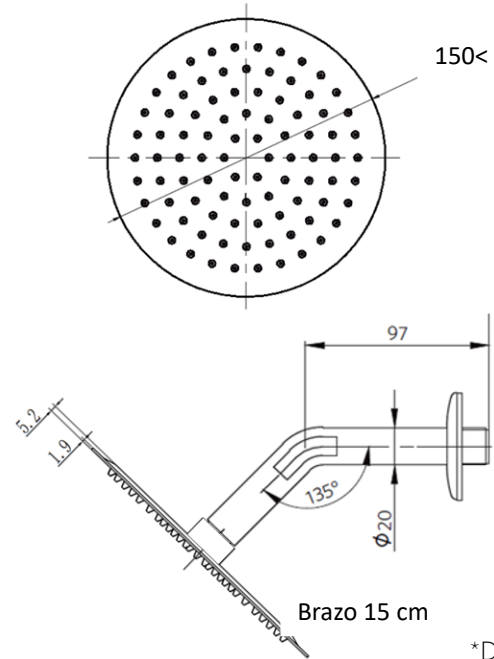

REGADERA REDONDA 6" CON BRAZO

LÍNEA LUCCA CROMO

CÓDIGO: 21ST6000030

*Dimensiones en mm

Descripción: Regadera fabricada en acero Inox con recubrimiento cromado.

Características acabados: Resistentes a la corrosión, peladuras y decoloración por el contacto con el agua. No tóxico. No recomendado para uso a la intemperie.

Detalles técnicos

Temperatura de uso

4°C a 66°C

Presión de trabajo

Mín. 20 Psi
Máx. 125 Psi

Material

Acero inox

Capacidad de carga