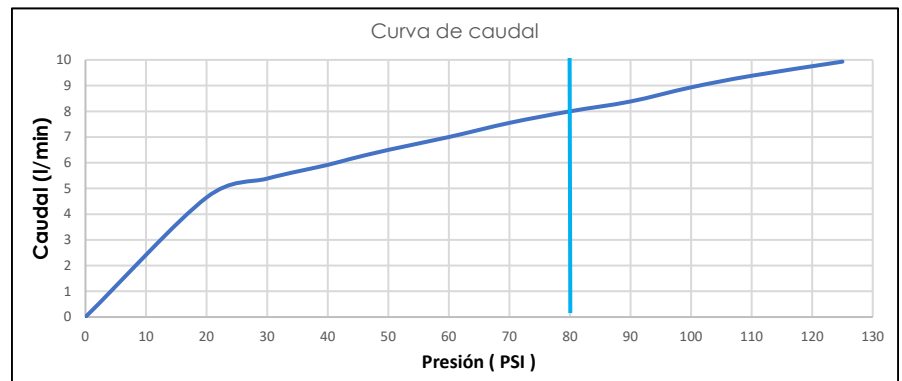

REGADERA REDONDA 6" CON BRAZO

LÍNEA LUCCA CROMO

CÓDIGO: 21ST6000030

*Dimensiones en mm

Descripción: Regadera fabricada en acero Inox con recubrimiento cromado.

Características acabados: Resistentes a la corrosión, peladuras y decoloración por el contacto con el agua. No tóxico. No recomendado para uso a la intemperie.

Tipo de uso: Habitacional.

Tecnologías

Eficiencia hídrica

Sistema anticalcareo

Eco balance

Consumo de agua: 8 L/min a (80 Psi)
Las presiones y caudales podrían cambiar de acuerdo a la instalación y diseño de la red de suministro.
Rest. act. 2,4