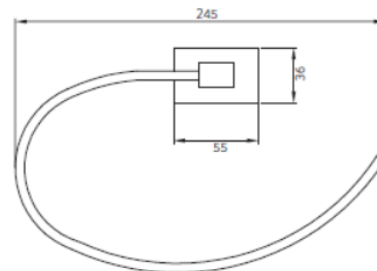

TOALLERO ARO

LÍNEA RUBO NEGRO MATE

CÓDIGO: 21RB0002101

Oro Atacama

Cobre Láscar

Cromo

*Dimensiones en mm

Descripción: Cuerpo en aleación de aluminio y zinc.