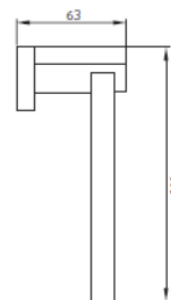

TOALLERO ARO

LÍNEA RUBO NEGRO MATE

CÓDIGO: 21RB0002101

Oro Atacama

Cobre Láscar

Cromo

*Dimensiones en mm

Descripción: Cuerpo en aleación de aluminio y zinc.