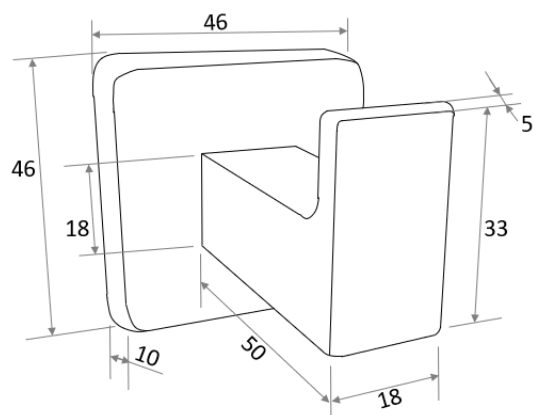

PERCHA SENCILLA

LÍNEA LUCCA CROMO

CÓDIGO: 21LC0000104

*Dimensiones en mm

Descripción: Cuerpo en aleación de aluminio y zinc.

Características acabados: Resistentes a la corrosión, peladuras y decoloración por el contacto con el agua. No tóxico.

Tipo de uso: Habitacional.

Instalación: Contiene chazos y tornillos que permiten de manera rápida y practica el anclaje del accesorio al muro. Para su ajuste contiene llave Allen (brístol) que facilita el ajuste correcto del producto.