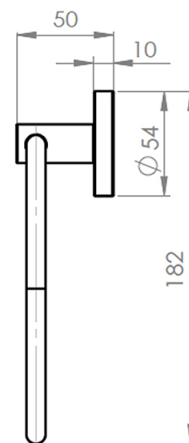

TOALLERO ARO

LÍNEA LUCCA CROMO

CÓDIGO: 21LC0000101

*Dimensiones en mm

Descripción: Cuerpo en aleación de aluminio y zinc.

Características acabados: Resistentes a la corrosión, peladuras y decoloración por el contacto con el agua. No tóxico.

Tipo de uso: Habitacional.

Instalación: Contiene chazos y tornillos que permiten de manera rápida y practica el anclaje del accesorio al muro. Para su ajuste contiene llave Allen (brístol) que facilita el ajuste correcto del producto.