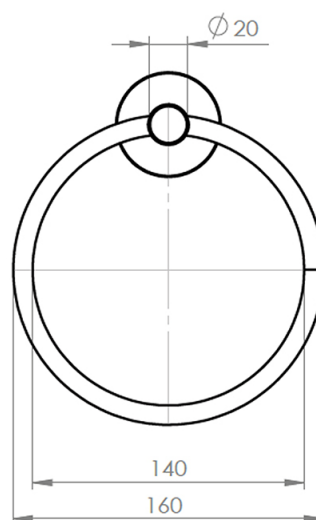

TOALLERO ARO

LÍNEA LUCCA CROMO

CÓDIGO: 21LC0000101

*Dimensiones en mm

Descripción: Cuerpo en aleación de aluminio y zinc.

Características acabados: Resistentes a la corrosión, peladuras y decoloración por el contacto con el agua. No tóxico.