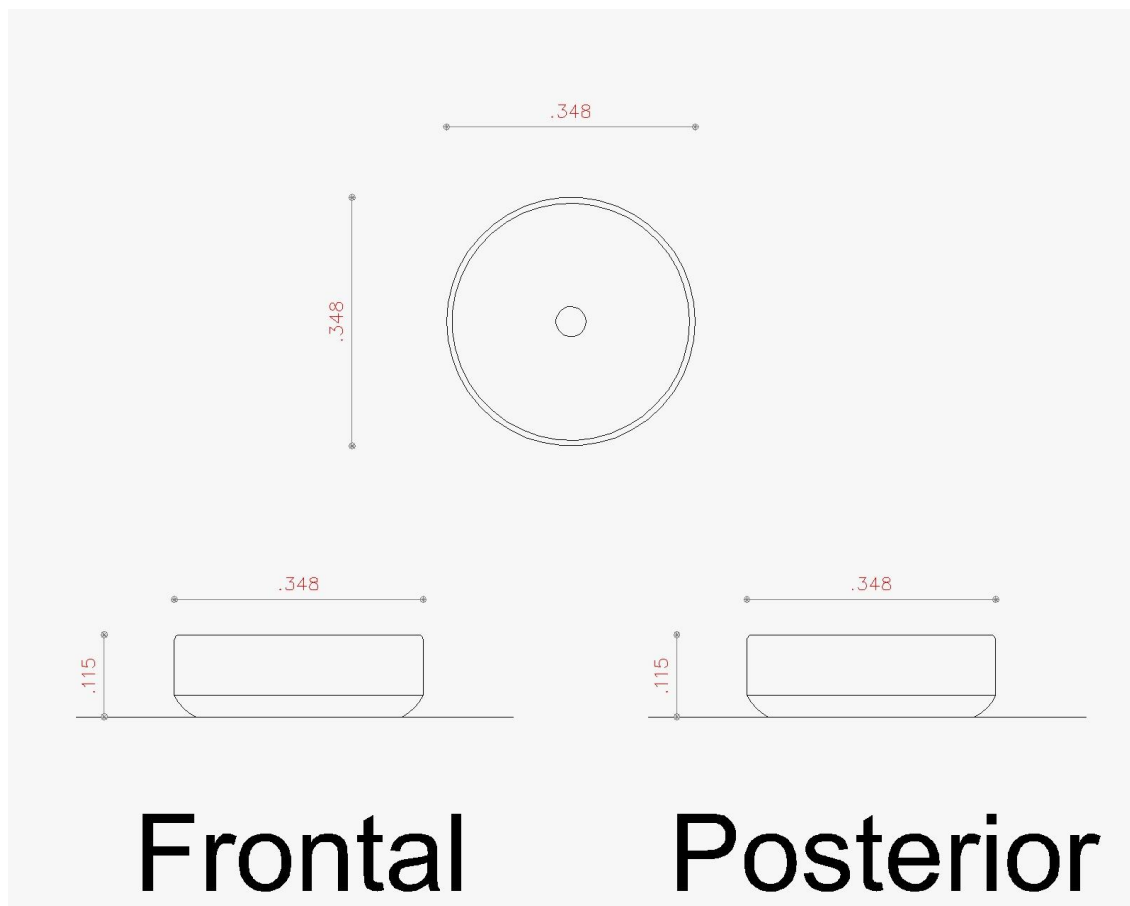

COMPLEMENTOS

NOTA: No incluye grifería. El desagüe push se vende por separado

Referencia:	HK1DS-T201MC HK1DS-T201MLG
Color:	Cappuccino Verde aguamarina

PLANOS DEL PRODUCTO

NOTA: Estas dimensiones son nominales y pueden variar entre modelos, tolerancia de +/- 20mm