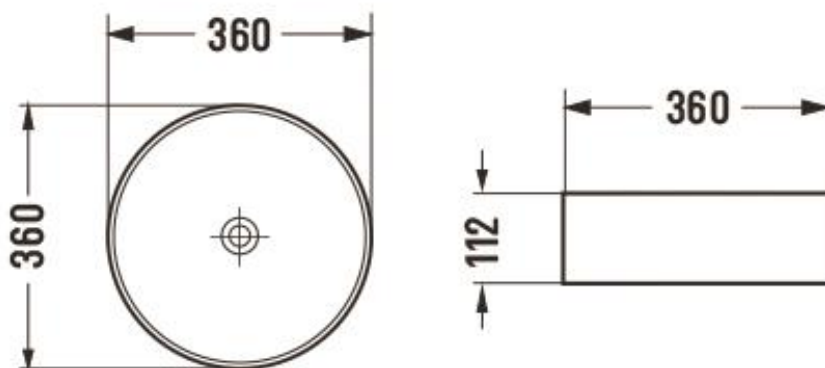

## CARACTERÍSTICAS DEL PRODUCTO

<b>Referencia:</b>	HK1LVGL01
<b>Estilo:</b>	VESSEL CRISTAL
<b>Dimensiones:</b>	360 x 360 x 120 mm
<b>Tamaño caja:</b>	430 x 430 x 190 mm
<b>Material:</b>	Vidrio templado
<b>Peso:</b>	Neto: 6.35 KG Bruto: 7.45 KG
<b>Color:</b>	Transparente
<b>Forma:</b>	Redonda
<b>Embalaje:</b>	1 caja de cartón.
<b>Garantía:</b>	1 año
<b>Servicio de armado:</b>	Nuestros productos de porcelanas vienen desarmados y empacados en su debida caja, requieren ensamble o armado no incluido en el precio de venta.

## PLANOS DEL PRODUCTO

**NOTA:** Estas dimensiones son nominales y pueden variar entre modelos, tolerancia de +/- 20mm