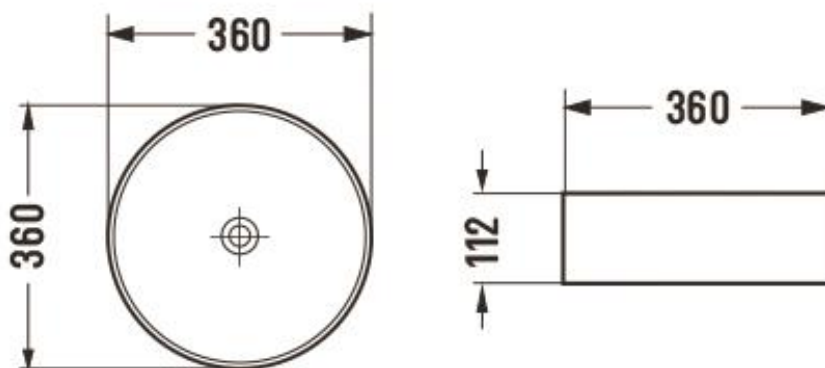

CARACTERÍSTICAS DEL PRODUCTO

Referencia:	HK1LVGL08
Estilo:	VESSEL CRISTAL
Dimensiones:	360 x 360 x 120 mm
Tamaño caja:	430 x 430 x 190 mm
Material:	Vidrio templado
Peso:	Neto: 6.35 KG Bruto: 7.45 KG
Color:	Gris
Forma:	Redonda
Embalaje:	1 caja de cartón.
Garantía:	1 año
Servicio de armado:	Nuestros productos de porcelanas vienen desarmados y empacados en su debida caja, requieren ensamble o armado no incluido en el precio de venta.

NOTA: No incluye grifería. El desagüe push se vende por separado

PLANOS DEL PRODUCTO

NOTA: Estas dimensiones son nominales y pueden variar entre modelos, tolerancia de +/- 20mm