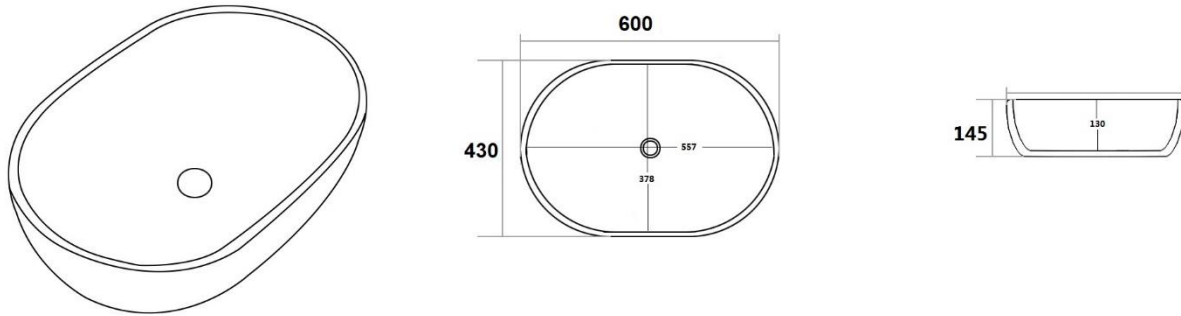

NOTA: La fotografía del producto es ilustrativa, algunos atributos de color y textura pueden variar de acuerdo con la resolución de su pantalla y diferir de la realidad.

CARACTERÍSTICAS DEL PRODUCTO

Referencia:	HK1LV5006
Estilo:	VESSEL
Dimensiones:	600 x 430 x 145 mm
Tamaño caja:	605 x 440 x 165 mm
Material:	Porcelana Sanitaria
Peso:	Neto: 11 KG Bruto: 12 KG
Color:	Blanco brillante
Forma:	Ovalado
Embalaje:	1 caja de cartón.
Garantía:	1 año
Servicio de armado:	Nuestros productos de porcelanas vienen desarmados y empacados en su debida caja, requieren ensamble o armado no incluido en el precio de venta.

NOTA: No incluye grifería. El desagüe push se vende por separado

PLANOS DEL PRODUCTO

NOTA: Estas dimensiones son nominales y pueden variar entre modelos, tolerancia de +/- 20mm