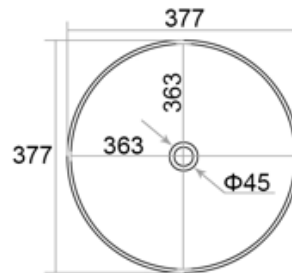

## CARACTERÍSTICAS DEL PRODUCTO

<b>Referencia:</b>	HK1LV111
<b>Estilo:</b>	VESSEL
<b>Dimensiones:</b>	377 x 377 x 110 mm
<b>Tamaño caja:</b>	382 x 382 x 115 mm
<b>Material:</b>	Porcelana Sanitaria
<b>Peso:</b>	Neto: 6.5 KG Bruto: 6.8 KG
<b>Color:</b>	Blanco brillante
<b>Forma:</b>	Redondo
<b>Embalaje:</b>	1 caja de cartón.
<b>Garantía:</b>	1 año
<b>Servicio de armado:</b>	Nuestros productos de porcelanas vienen desarmados y empacados en su debida caja, requieren ensamble o armado no incluido en el precio de venta.

## PLANOS DEL PRODUCTO

**NOTA:** Estas dimensiones son nominales y pueden variar entre modelos, tolerancia de +/- 20mm