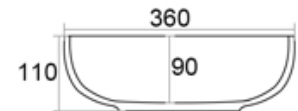

## CARACTERÍSTICAS DEL PRODUCTO

<b>Referencia:</b>	HK1LV111
<b>Estilo:</b>	VESSEL
<b>Dimensiones:</b>	377 x 377 x 110 mm
<b>Tamaño caja:</b>	382 x 382 x 115 mm
<b>Material:</b>	Porcelana Sanitaria
<b>Peso:</b>	Neto: 6.5 KG Bruto: 6.8 KG
<b>Color:</b>	Blanco brillante
<b>Forma:</b>	Redondo
<b>Embalaje:</b>	1 caja de cartón.
<b>Garantía:</b>	1 año
<b>Servicio de armado:</b>	Nuestros productos de porcelanas vienen desarmados y empacados en su debida caja, requieren ensamble o armado no incluido en el precio de venta.

## PLANOS DEL PRODUCTO

**NOTA:** Estas dimensiones son nominales y pueden variar entre modelos, tolerancia de +/- 20mm