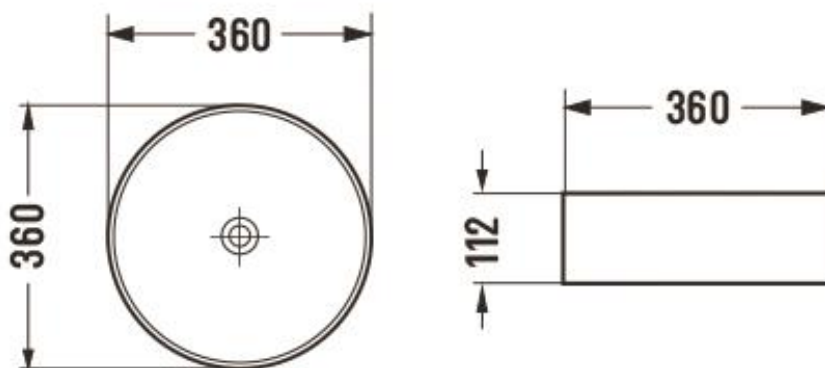

CARACTERÍSTICAS DEL PRODUCTO

Referencia:	HK1LVGL01-GL
Estilo:	VESSEL CRISTAL
Dimensiones:	360 x 360 x 120 mm
Tamaño caja:	430 x 430 x 190 mm
Material:	Vidrio templado
Peso:	Neto: 6.35 KG Bruto: 7.45 KG
Color:	Transparente con borde dorado
Forma:	Redonda
Embalaje:	1 caja de cartón.
Garantía:	1 año
Servicio de armado:	Nuestros productos de porcelanas vienen desarmados y empacados en su debida caja, requieren ensamble o armado no incluido en el precio de venta.

NOTA: No incluye grifería. El desagüe push se vende por separado

PLANOS DEL PRODUCTO

NOTA: Estas dimensiones son nominales y pueden variar entre modelos, tolerancia de +/- 20mm