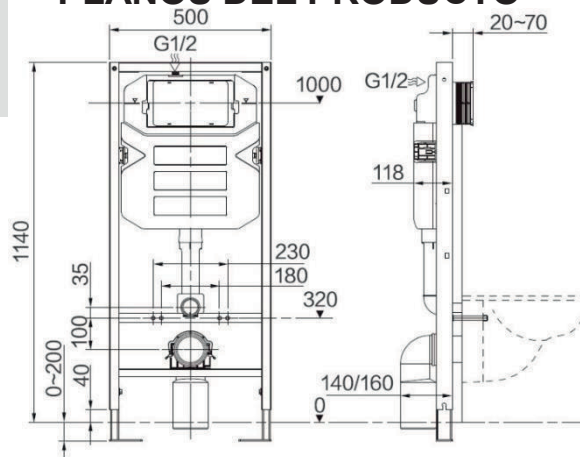

NOTA: La fotografía del producto es ilustrativa, algunos atributos de color y textura pueden variar de acuerdo con la resolución de su pantalla y diferir de la realidad.

CARACTERÍSTICAS DEL PRODUCTO

Referencia:	SCGBLLX-19005C
Estilo:	Inodoro suspendido – Redondeada.
Dimensiones:	480 * 360 * 360 mm
Material:	Porcelana Sanitaria
Peso:	26.65KG
Color:	Negro mate.
Asiento:	Cierre lento, UF - 1.8 kg 421*365 mm. forma redondeada.
Espejo de agua:	+/- 55 mm
Desbaste:	180 mm.
Trampa:	Pasillo P-trampa
Diámetro de trampa:	Interno: 75mm, Externo:100mm
Sistema descarga:	cisterna
Evacuación:	490 gr
Capacidad tanque:	9 - 10 litros
Consumo de agua:	3/6 L
Presión de trabajo:	25 a 80 PSI
Garantía:	1 año
Servicio de armado:	Nuestros productos de porcelanas sanitarias vienen desarmados y empacados en su debida caja, requieren ensamble o armado no incluido en el precio de venta.

Para conservar la apariencia y estética de este producto, se recomienda realizar una limpieza semanal.

Conoce más

SCGBLLX-19005C
SCGBL-CLX1038

PLANOS DEL PRODUCTO

PLANOS SANITARIO DE COLGAR LECCO

NOTA: Estas dimensiones son nominales y pueden variar entre modelos, tolerancia de +/- 2mm

INCLUYE

ASIENTO

FUNDA DE ASIENTO

ACCESORIOS DE FIJACIÓN

PLANOS DEL PRODUCTO

NOTA: Cisterna no incluida en el precio de venta para más información ver ficha técnica del producto.