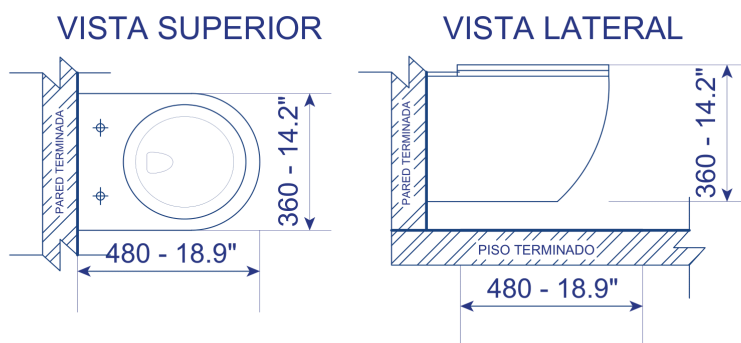

NOTA: La fotografía del producto es ilustrativa, algunos atributos de color y textura pueden variar de acuerdo con la resolución de su pantalla y diferir de la realidad.

CARACTERÍSTICAS DEL PRODUCTO

Referencia:	SCGBLLX-19005C
Estilo:	Inodoro suspendido – Redondeada.
Dimensiones:	480 * 360 * 360 mm
Material:	Porcelana Sanitaria
Peso:	26.65KG
Color:	Negro mate.
Asiento:	Cierre lento, UF - 1.8 kg 421*365 mm. forma redondeada.
Espejo de agua:	+/- 55 mm
Desbaste:	180 mm.
Trampa:	Pasillo P-trampa
Diámetro de trampa:	Interno: 75mm, Externo:100mm
Sistema descarga:	cisterna
Evacuación:	490 gr
Capacidad tanque:	9 - 10 litros
Consumo de agua:	3/6 L
Presión de trabajo:	25 a 80 PSI
Garantía:	1 año
Servicio de armado:	Nuestros productos de porcelanas sanitarias vienen desarmados y empacados en su debida caja, requieren ensamble o armado no incluido en el precio de venta.

Para conservar la apariencia y estética de este producto, se recomienda realizar una limpieza semanal.

Conoce más

SCGBLLX-19005C
SCGBL-CLX1038

PLANOS DEL PRODUCTO

PLANOS SANITARIO DE COLGAR LECCO

NOTA: Estas dimensiones son nominales y pueden variar entre modelos, tolerancia de +/- 2mm