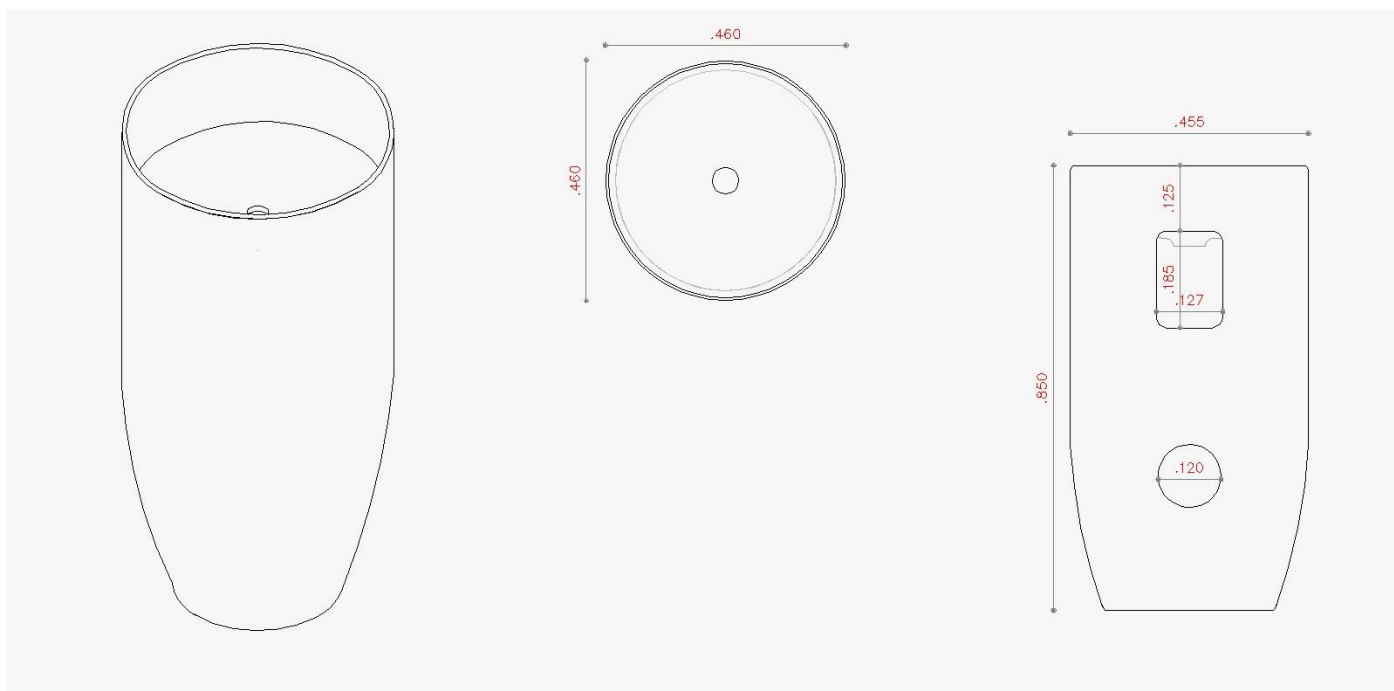

Referencia:	BTO1YY-882B
Estilo:	ONE PIECE BASIN
Dimensiones:	850 x 460 mm
Tamaño caja:	465*465*860mm
Material:	Porcelana
Peso:	Neto: 50.0 KG Bruto:51.5 KG
Color:	Blanco
Forma:	Cilíndrico.
Embalaje:	1 caja de cartón.
Garantía:	1 año
Servicio de armado:	Nuestros productos de porcelanas vienen desarmados y empacados en su debida caja, requieren ensamble o armado no incluido en el precio de venta.

NOTA: No incluye grifería.

PLANOS DEL PRODUCTO

NOTA: Estas dimensiones son nominales y pueden variar entre modelos, tolerancia de +/- 2mm