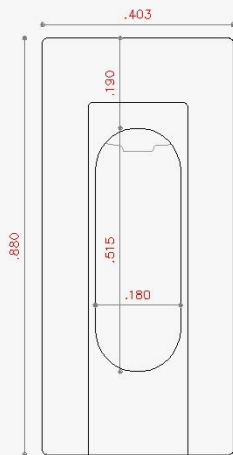

## CARACTERÍSTICAS DEL PRODUCTO

<b>Referencia:</b>	BTO1-YY897
<b>Estilo:</b>	ONE PIECE BASIN
<b>Dimensiones:</b>	880 x 410 x 403 mm
<b>Tamaño caja:</b>	885 x 415 x 410 mm
<b>Material:</b>	Porcelana
<b>Peso:</b>	Neto: 50.0 KG Bruto: 51.5 KG
<b>Color:</b>	Blanco
<b>Forma:</b>	Cuadrado.
<b>Embalaje:</b>	1 caja de cartón.
<b>Garantía:</b>	1 año
<b>Servicio de armado:</b>	Nuestros productos de porcelanas vienen desarmados y empacados en su debida caja, requieren ensamble o armado no incluido en el precio de venta.

**NOTA:** No incluye grifería.

**PLANOS DEL PRODUCTO**

Posterior

Superior

Isometria

**NOTA:** Estas dimensiones son nominales y pueden variar entre modelos, tolerancia de +/- 2mm