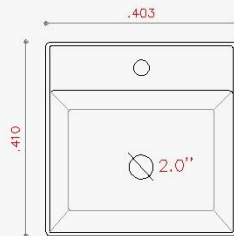

## CARACTERÍSTICAS DEL PRODUCTO

<b>Referencia:</b>	BTO1-YY897
<b>Estilo:</b>	ONE PIECE BASIN
<b>Dimensiones:</b>	880 x 410 x 403 mm
<b>Tamaño caja:</b>	885 x 415 x 410 mm
<b>Material:</b>	Porcelana
<b>Peso:</b>	Neto: 50.0 KG Bruto: 51.5 KG
<b>Color:</b>	Blanco
<b>Forma:</b>	Cuadrado.
<b>Embalaje:</b>	1 caja de cartón.
<b>Garantía:</b>	1 año
<b>Servicio de armado:</b>	Nuestros productos de porcelanas vienen desarmados y empacados en su debida caja, requieren ensamble o armado no incluido en el precio de venta.

**NOTA:** No incluye grifería.

**PLANOS DEL PRODUCTO**

Posterior

Superior

Isometria

**NOTA:** Estas dimensiones son nominales y pueden variar entre modelos, tolerancia de +/- 2mm