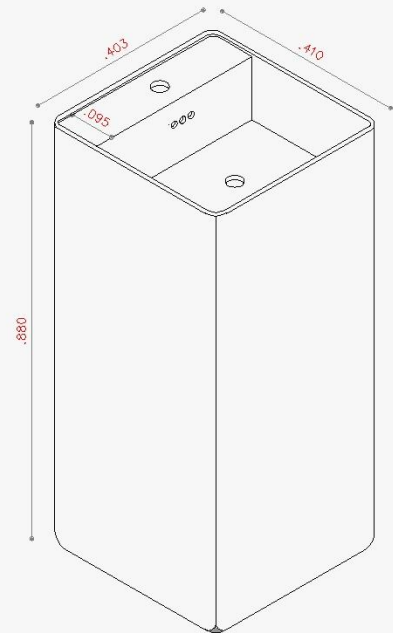

## CARACTERÍSTICAS DEL PRODUCTO

<b>Referencia:</b>	BTO1-YY897
<b>Estilo:</b>	ONE PIECE BASIN
<b>Dimensiones:</b>	880 x 410 x 403 mm
<b>Tamaño caja:</b>	885 x 415 x 410 mm
<b>Material:</b>	Porcelana
<b>Peso:</b>	Neto: 50.0 KG Bruto: 51.5 KG
<b>Color:</b>	Blanco
<b>Forma:</b>	Cuadrado.
<b>Embalaje:</b>	1 caja de cartón.
<b>Garantía:</b>	1 año
<b>Servicio de armado:</b>	Nuestros productos de porcelanas vienen desarmados y empacados en su debida caja, requieren ensamble o armado no incluido en el precio de venta.

**NOTA:** No incluye grifería.

**PLANOS DEL PRODUCTO**

Posterior

Superior

Isometria

**NOTA:** Estas dimensiones son nominales y pueden variar entre modelos, tolerancia de +/- 2mm