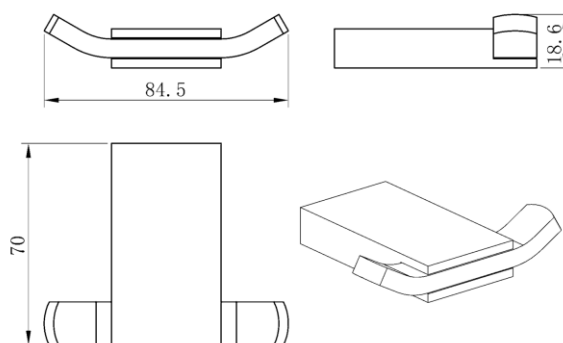

PLANOS DEL PRODUCTO

LIMPIEZA Y MANTENIMIENTO

- Se recomienda utilizar jabón neutro y agua. No usar esponjas, cepillos o polvos abrasivos para la limpieza.
- Evite golpear el accesorio con objetos pesados o herramientas contundentes, ya que estos pueden fracturar el producto.
- No aplique productos abrasivos, ácidos o disolventes en el mantenimiento de este producto.

NOTA: Estas dimensiones son nominales y pueden variar entre modelos, tolerancia de +/- 2mm