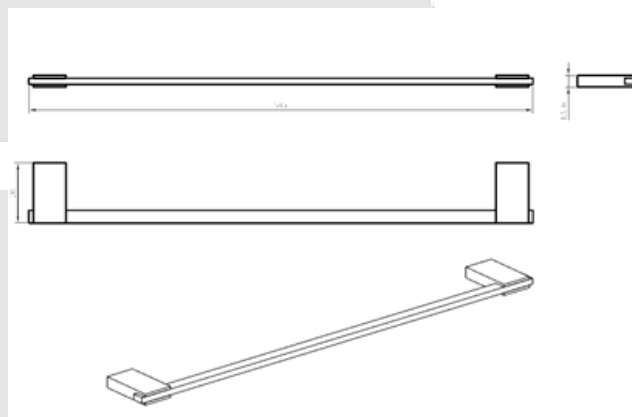

PLANOS DEL PRODUCTO

NOTA: Estas dimensiones son nominales y pueden variar entre modelos, tolerancia de +/- 2mm

LIMPIEZA Y MANTENIMIENTO

- Se recomienda utilizar jabón neutro y agua. No usar esponjas, cepillos o polvos abrasivos para la limpieza.
- Evite golpear el accesorio con objetos pesados o herramientas contundentes, ya que estos pueden fracturar el producto.
- No aplique productos abrasivos, ácidos o disolventes en el mantenimiento de este producto.